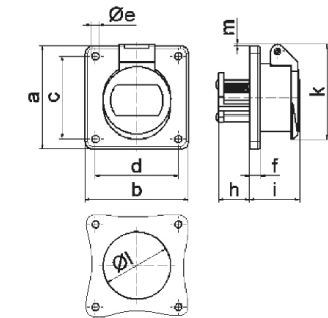

Панельная розетка - прямой, фланец 70x70, крепление 56,5x56,5

Описание изделия	
№ арт. BALS	4328
Код EAN	4024941043281
Группа продукции	Панельная розетка малого напряжения, прямая
Сила тока	16 А
Кол-во полюсов	3-пол.
Расположение фаз	3-пол.
Положение заземляющего контакта	без вспомог. выступа или паза
	от 20 до 25 В
Частота	50 и 60 Гц
Степень защиты	IP44

Описание изделия	
Маркировочный цвет	фиолетовый
Цвет прибора	Корпус серый RAL 7035, Откид. крышка фиолет. RAL 4005
Соединение	с винт. клеммой
Макс. поперечное сечение кабеля	10,0 мм ²
Кабельный ввод	null
Высота прибора, мм	70mm
Ширина прибора, мм	70mm
Глубина прибора, мм	60mm
Вертик. размер фланца, мм	70mm
Гориз. размер фланца, мм	70mm
Вертик. расстояние между отверстиями, мм	56.5mm
Гориз. расстояние между отверстиями, мм	56.5mm
Материал корпуса	Полиамид
Контакты	Контактная подложка из полиамида, Контакты из никелированной латуни

Логистика	
Масса одного изделия	0.16 кг / null
Тип упаковки	null
Кол-во в упаковке	1 ST
Код EAN	4024941043281
Длина	60 mm

Логистика	
Ширина	70 mm
Высота	70 mm
Масса	0,161 kg
Объем	294 ccm

Ampere	16	16	32	32			
Polzahl	2	3	2	3			
a	70,0	70,0	70,0	70,0			
b	70,0	70,0	70,0	70,0			
c	56,5	56,5	56,5	56,5			
d	56,5	56,5	56,5	56,5			
e ø	5,5	5,5	5,5	5,5			
f	8,0	8,0	8,0	8,0			
h	22,0	22,0	22,0	22,0			
i	37,0	37,0	37,0	37,0			
k	67,0	67,0	67,0	67,0			
l ø	49,0	49,0	49,0	49,0			
m	4,0	4,0	4,0	4,0			
Leiter mm ² min	4	4	4	4			
Leiter mm ² max	10	10	10	10			