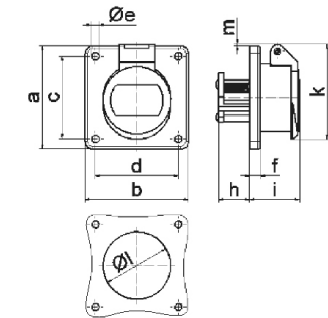

Панельная розетка - прямой, фланец 70x70, крепление 56,5x56,5

Описание изделия	
№ арт. BALS	4329
Код EAN	4024941043298
Группа продукции	Панельная розетка малого напряжения, прямая
Сила тока	16 A
Кол-во полюсов	3-пол.
Расположение фаз	3-пол.
Положение заземляющего контакта	12 ч
	от 40 до 50 В
Частота	50 и 60 Гц
Степень защиты	IP44

Описание изделия	
Маркировочный цвет	серый
Цвет прибора	Откидная крышка серая RAL 7035, Корпус серый RAL 7035
Соединение	с винт. клеммой
Макс. поперечное сечение кабеля	10,0 мм <sup>2</sup>
Кабельный ввод	null
Высота прибора, мм	70mm
Ширина прибора, мм	70mm
Глубина прибора, мм	60mm
Вертик. размер фланца, мм	70mm
Гориз. размер фланца, мм	70mm
Вертик. расстояние между отверстиями, мм	56.5mm
Гориз. расстояние между отверстиями, мм	56.5mm
Материал корпуса	Полиамид
Контакты	Контактная подложка из полиамида, Контакты из никелированной латуни

Логистика	
Масса одного изделия	0.16 кг / null
Тип упаковки	null
Кол-во в упаковке	1 ST
Код EAN	4024941043298
Длина	60 mm

Логистика	
Ширина	70 mm
Высота	70 mm
Масса	0,161 kg
Объем	294 ccm

Ampere	16	16	32	32			
Polzahl	2	3	2	3			
a	70,0	70,0	70,0	70,0			
b	70,0	70,0	70,0	70,0			
c	56,5	56,5	56,5	56,5			
d	56,5	56,5	56,5	56,5			
e ø	5,5	5,5	5,5	5,5			
f	8,0	8,0	8,0	8,0			
h	22,0	22,0	22,0	22,0			
i	37,0	37,0	37,0	37,0			
k	67,0	67,0	67,0	67,0			
l ø	49,0	49,0	49,0	49,0			
m	4,0	4,0	4,0	4,0			
Leiter mm <sup>2</sup> min	4	4	4	4			
Leiter mm <sup>2</sup> max	10	10	10	10			