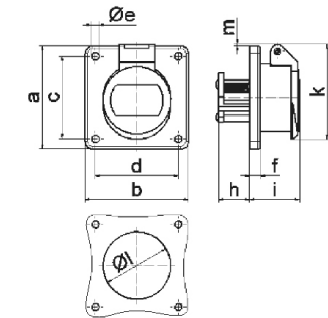

Панельная розетка - прямой, фланец 70x70, крепление 56,5x56,5

Описание изделия	
№ арт. BALS	4330
Код EAN	4024941043304
Группа продукции	Панельная розетка малого напряжения, прямая
Сила тока	16 А
Кол-во полюсов	3-пол.
Расположение фаз	3-пол.
Положение заземляющего контакта	4 ч
	20 – 25 В и 40 – 50 В
Частота	от 100 до 200 Гц
Степень защиты	IP44

Описание изделия	
Маркировочный цвет	зеленый
Цвет прибора	Откидная крышка зеленаяRAL6002, Корпус серый RAL 7035
Соединение	с винт. клеммой
Макс. поперечное сечение кабеля	10,0 мм ²
Кабельный ввод	null
Высота прибора, мм	70mm
Ширина прибора, мм	70mm
Глубина прибора, мм	60mm
Вертик. размер фланца, мм	70mm
Гориз. размер фланца, мм	70mm
Вертик. расстояние между отверстиями, мм	56.5mm
Гориз. расстояние между отверстиями, мм	56.5mm
Материал корпуса	Полиамид
Контакты	Контактная подложка из полиамида, Контакты из никелированной латуни

Логистика	
Масса одного изделия	0.16 кг / null
Тип упаковки	null
Кол-во в упаковке	1 ST
Код EAN	4024941043304
Длина	60 mm

Логистика	
Ширина	70 mm
Высота	70 mm
Масса	0,161 kg
Объем	294 ccm

Ampere	16	16	32	32			
Polzahl	2	3	2	3			
a	70,0	70,0	70,0	70,0			
b	70,0	70,0	70,0	70,0			
c	56,5	56,5	56,5	56,5			
d	56,5	56,5	56,5	56,5			
e ø	5,5	5,5	5,5	5,5			
f	8,0	8,0	8,0	8,0			
h	22,0	22,0	22,0	22,0			
i	37,0	37,0	37,0	37,0			
k	67,0	67,0	67,0	67,0			
l ø	49,0	49,0	49,0	49,0			
m	4,0	4,0	4,0	4,0			
Leiter mm ² min	4	4	4	4			
Leiter mm ² max	10	10	10	10			