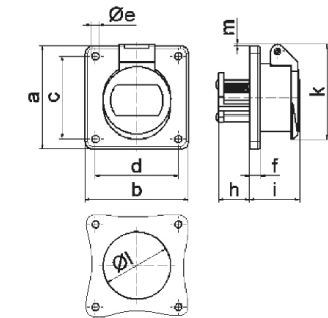

Панельная розетка - прямой, фланец 70x70, крепление 56,5x56,5

Описание изделия	
№ арт. BALS	4332
Код EAN	4024941043328
Группа продукции	Панельная розетка малого напряжения, прямая
Сила тока	16 А
Кол-во полюсов	3-пол.
Расположение фаз	3-пол.
Положение заземляющего контакта	3 ч
	20 – 25 В и 40 – 50 В
Частота	400 Гц
Степень защиты	IP44

Описание изделия	
Маркировочный цвет	зеленый
Цвет прибора	Откидная крышка зеленаяRAL6002, Корпус серый RAL 7035
Соединение	с винт. клеммой
Макс. поперечное сечение кабеля	10,0 мм <sup>2</sup>
Кабельный ввод	null
Высота прибора, мм	70mm
Ширина прибора, мм	70mm
Глубина прибора, мм	60mm
Вертик. размер фланца, мм	70mm
Гориз. размер фланца, мм	70mm
Вертик. расстояние между отверстиями, мм	56.5mm
Гориз. расстояние между отверстиями, мм	56.5mm
Материал корпуса	Полиамид
Контакты	Контактная подложка из полиамида, Контакты из никелированной латуни

Логистика	
Масса одного изделия	0.16 кг / null
Тип упаковки	null
Кол-во в упаковке	1 ST
Код EAN	4024941043328
Длина	60 mm

Логистика	
Ширина	70 mm
Высота	70 mm
Масса	0,161 kg
Объем	294 ccm

Ampere	16	16	32	32			
Polzahl	2	3	2	3			
a	70,0	70,0	70,0	70,0			
b	70,0	70,0	70,0	70,0			
c	56,5	56,5	56,5	56,5			
d	56,5	56,5	56,5	56,5			
e ø	5,5	5,5	5,5	5,5			
f	8,0	8,0	8,0	8,0			
h	22,0	22,0	22,0	22,0			
i	37,0	37,0	37,0	37,0			
k	67,0	67,0	67,0	67,0			
l ø	49,0	49,0	49,0	49,0			
m	4,0	4,0	4,0	4,0			
Leiter mm <sup>2</sup> min	4	4	4	4			
Leiter mm <sup>2</sup> max	10	10	10	10			