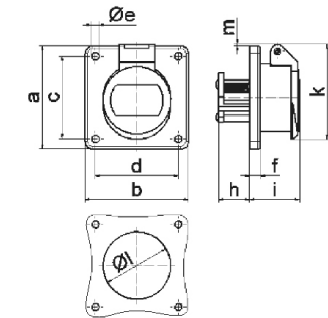

Панельная розетка - прямой, фланец 70x70, крепление 56,5x56,5

Описание изделия	
№ арт. BALS	4333
Код EAN	4024941043335
Группа продукции	Панельная розетка малого напряжения, прямая
Сила тока	32 А
Кол-во полюсов	2-пол.
Расположение фаз	2-пол.
Положение заземляющего контакта	без вспомог. выступа или паза
	от 20 до 25 В
Частота	50 и 60 Гц
Степень защиты	IP44

Описание изделия	
Маркировочный цвет	фиолетовый
Цвет прибора	Корпус серый RAL 7035, Откид. крышка фиолет. RAL 4005
Соединение	с винт. клеммой
Макс. поперечное сечение кабеля	10,0 мм <sup>2</sup>
Кабельный ввод	null
Высота прибора, мм	70mm
Ширина прибора, мм	70mm
Глубина прибора, мм	60mm
Вертик. размер фланца, мм	70mm
Гориз. размер фланца, мм	70mm
Вертик. расстояние между отверстиями, мм	56.5mm
Гориз. расстояние между отверстиями, мм	56.5mm
Материал корпуса	Полиамид
Контакты	Контактная подложка из полиамида, Контакты из никелированной латуни

Логистика	
Масса одного изделия	0.14 кг / null
Тип упаковки	null
Кол-во в упаковке	1 ST
Код EAN	4024941043335
Длина	60 mm

Логистика	
Ширина	70 mm
Высота	70 mm
Масса	0,141 kg
Объем	294 ccm

Ampere	16	16	32	32				
Polzahl	2	3	2	3				
a	70,0	70,0	70,0	70,0				
b	70,0	70,0	70,0	70,0				
c	56,5	56,5	56,5	56,5				
d	56,5	56,5	56,5	56,5				
e ø	5,5	5,5	5,5	5,5				
f	8,0	8,0	8,0	8,0				
h	22,0	22,0	22,0	22,0				
i	37,0	37,0	37,0	37,0				
k	67,0	67,0	67,0	67,0				
l ø	49,0	49,0	49,0	49,0				
m	4,0	4,0	4,0	4,0				
Leiter mm <sup>2</sup> min	4	4	4	4				
Leiter mm <sup>2</sup> max	10	10	10	10				