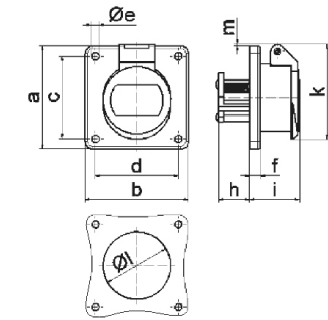

Панельная розетка - прямой, фланец 70x70, крепление 56,5x56,5

Описание изделия	
№ арт. BALS	4333
Код EAN	4024941043335
Группа продукции	Панельная розетка малого напряжения, прямая
Сила тока	32 А
Кол-во полюсов	2-пол.
Расположение фаз	2-пол.
Положение заземляющего контакта	без вспомог. выступа или паза
	от 20 до 25 В
Частота	50 и 60 Гц
Степень защиты	IP44

Описание изделия	
Маркировочный цвет	фиолетовый
Цвет прибора	Корпус серый RAL 7035, Откид. крышка фиолет. RAL 4005
Соединение	с винт. клеммой
Макс. поперечное сечение кабеля	10,0 мм ²
Кабельный ввод	null
Высота прибора, мм	70mm
Ширина прибора, мм	70mm
Глубина прибора, мм	60mm
Вертик. размер фланца, мм	70mm
Гориз. размер фланца, мм	70mm
Вертик. расстояние между отверстиями, мм	56.5mm
Гориз. расстояние между отверстиями, мм	56.5mm
Материал корпуса	Полиамид
Контакты	Контактная подложка из полиамида, Контакты из никелированной латуни

Логистика	
Масса одного изделия	0.14 кг / null
Тип упаковки	null
Кол-во в упаковке	1 ST
Код EAN	4024941043335
Длина	60 mm

Логистика	
Ширина	70 mm
Высота	70 mm
Масса	0,141 kg
Объем	294 ccm

Ampere	16	16	32	32			
Polzahl	2	3	2	3			
a	70,0	70,0	70,0	70,0			
b	70,0	70,0	70,0	70,0			
c	56,5	56,5	56,5	56,5			
d	56,5	56,5	56,5	56,5			
e ø	5,5	5,5	5,5	5,5			
f	8,0	8,0	8,0	8,0			
h	22,0	22,0	22,0	22,0			
i	37,0	37,0	37,0	37,0			
k	67,0	67,0	67,0	67,0			
l ø	49,0	49,0	49,0	49,0			
m	4,0	4,0	4,0	4,0			
Leiter mm ² min	4	4	4	4			
Leiter mm ² max	10	10	10	10			