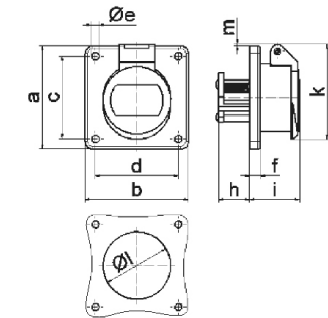

Панельная розетка - прямой, фланец 70x70, крепление 56,5x56,5

Описание изделия	
№ арт. BALS	4335
Код EAN	4024941043359
Группа продукции	Панельная розетка малого напряжения, прямая
Сила тока	32 А
Кол-во полюсов	2-пол.
Расположение фаз	2-пол.
Положение заземляющего контакта	4 ч
	20 – 25 В и 40 – 50 В
Частота	от 100 до 200 Гц
Степень защиты	IP44

Описание изделия	
Маркировочный цвет	зеленый
Цвет прибора	Откидная крышка зеленаяRAL6002, Корпус серый RAL 7035
Соединение	с винт. клеммой
Макс. поперечное сечение кабеля	10,0 мм ²
Кабельный ввод	null
Высота прибора, мм	70mm
Ширина прибора, мм	70mm
Глубина прибора, мм	60mm
Вертик. размер фланца, мм	70mm
Гориз. размер фланца, мм	70mm
Вертик. расстояние между отверстиями, мм	56.5mm
Гориз. расстояние между отверстиями, мм	56.5mm
Материал корпуса	Полиамид
Контакты	Контактная подложка из полиамида, Контакты из никелированной латуни

Логистика	
Масса одного изделия	0.14 кг / null
Тип упаковки	null
Кол-во в упаковке	1 ST
Код EAN	4024941043359
Длина	60 mm

Логистика	
Ширина	70 mm
Высота	70 mm
Масса	0,141 kg
Объем	294 ccm

16 MB 21

Ampere	16	16	32	32			
Polzahl	2	3	2	3			
a	70,0	70,0	70,0	70,0			
b	70,0	70,0	70,0	70,0			
c	56,5	56,5	56,5	56,5			
d	56,5	56,5	56,5	56,5			
e ø	5,5	5,5	5,5	5,5			
f	8,0	8,0	8,0	8,0			
h	22,0	22,0	22,0	22,0			
i	37,0	37,0	37,0	37,0			
k	67,0	67,0	67,0	67,0			
l ø	49,0	49,0	49,0	49,0			
m	4,0	4,0	4,0	4,0			
Leiter mm ² min	4	4	4	4			
Leiter mm ² max	10	10	10	10			