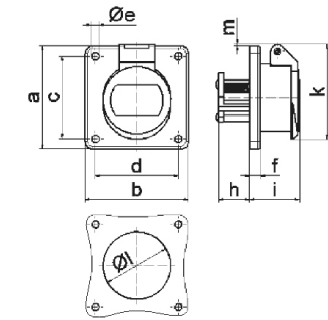

Панельная розетка - прямой, фланец 70x70, крепление 56,5x56,5

Описание изделия	
№ арт. BALS	4338
Код EAN	4024941043380
Группа продукции	Панельная розетка малого напряжения, прямая
Сила тока	32 А
Кол-во полюсов	2-пол.
Расположение фаз	2-пол.
Положение заземляющего контакта	10 ч
	20 – 25 В и 40 – 50 В
Частота	Постоянный ток (DC)
Степень защиты	IP44

Описание изделия	
Маркировочный цвет	серый
Цвет прибора	Откидная крышка серая RAL 7035, Корпус серый RAL 7035
Соединение	с винт. клеммой
Макс. поперечное сечение кабеля	10,0 мм ²
Кабельный ввод	null
Высота прибора, мм	70mm
Ширина прибора, мм	70mm
Глубина прибора, мм	60mm
Вертик. размер фланца, мм	70mm
Гориз. размер фланца, мм	70mm
Вертик. расстояние между отверстиями, мм	56.5mm
Гориз. расстояние между отверстиями, мм	56.5mm
Материал корпуса	Полиамид
Контакты	Контактная подложка из полиамида, Контакты из никелированной латуни

Логистика	
Масса одного изделия	0.14 кг / null
Тип упаковки	null
Кол-во в упаковке	1 ST
Код EAN	4024941043380
Длина	60 mm

Логистика	
Ширина	70 mm
Высота	70 mm
Масса	0,141 kg
Объем	294 ccm

16 MB 21

Ampere	16	16	32	32			
Polzahl	2	3	2	3			
a	70,0	70,0	70,0	70,0			
b	70,0	70,0	70,0	70,0			
c	56,5	56,5	56,5	56,5			
d	56,5	56,5	56,5	56,5			
e ø	5,5	5,5	5,5	5,5			
f	8,0	8,0	8,0	8,0			
h	22,0	22,0	22,0	22,0			
i	37,0	37,0	37,0	37,0			
k	67,0	67,0	67,0	67,0			
l ø	49,0	49,0	49,0	49,0			
m	4,0	4,0	4,0	4,0			
Leiter mm ² min	4	4	4	4			
Leiter mm ² max	10	10	10	10			