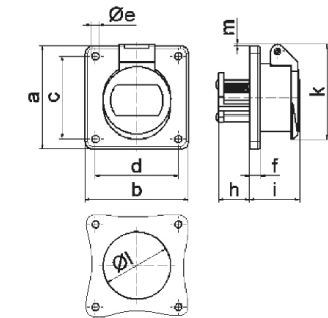

Панельная розетка - прямой, фланец 70x70, крепление 56,5x56,5

Описание изделия	
№ арт. BALS	4340
Код EAN	4024941043403
Группа продукции	Панельная розетка малого напряжения, прямая
Сила тока	32 А
Кол-во полюсов	3-пол.
Расположение фаз	3-пол.
Положение заземляющего контакта	12 ч
	от 40 до 50 В
Частота	50 и 60 Гц
Степень защиты	IP44

Описание изделия	
Маркировочный цвет	серый
Цвет прибора	Откидная крышка серая RAL 7035, Корпус серый RAL 7035
Соединение	с винт. клеммой
Макс. поперечное сечение кабеля	10,0 мм ²
Кабельный ввод	null
Высота прибора, мм	70mm
Ширина прибора, мм	70mm
Глубина прибора, мм	60mm
Вертик. размер фланца, мм	70mm
Гориз. размер фланца, мм	70mm
Вертик. расстояние между отверстиями, мм	56.5mm
Гориз. расстояние между отверстиями, мм	56.5mm
Материал корпуса	Полиамид
Контакты	Контактная подложка из полиамида, Контакты из никелированной латуни

Логистика	
Масса одного изделия	0.16 кг / null
Тип упаковки	null
Кол-во в упаковке	1 ST
Код EAN	4024941043403
Длина	60 mm

Логистика	
Ширина	70 mm
Высота	70 mm
Масса	0,161 kg
Объем	294 ccm

16 MB 21

Ampere	16	16	32	32			
Polzahl	2	3	2	3			
a	70,0	70,0	70,0	70,0			
b	70,0	70,0	70,0	70,0			
c	56,5	56,5	56,5	56,5			
d	56,5	56,5	56,5	56,5			
e ø	5,5	5,5	5,5	5,5			
f	8,0	8,0	8,0	8,0			
h	22,0	22,0	22,0	22,0			
i	37,0	37,0	37,0	37,0			
k	67,0	67,0	67,0	67,0			
l ø	49,0	49,0	49,0	49,0			
m	4,0	4,0	4,0	4,0			
Leiter mm ² min	4	4	4	4			
Leiter mm ² max	10	10	10	10			