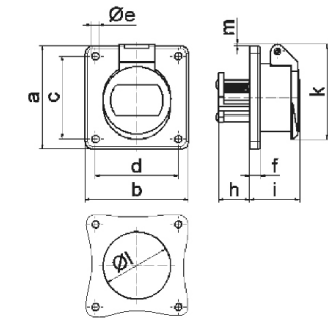

Панельная розетка - прямой, фланец 70x70, крепление 56,5x56,5

Описание изделия	
№ арт. BALS	4340
Код EAN	4024941043403
Группа продукции	Панельная розетка малого напряжения, прямая
Сила тока	32 А
Кол-во полюсов	3-пол.
Расположение фаз	3-пол.
Положение заземляющего контакта	12 ч
	от 40 до 50 В
Частота	50 и 60 Гц
Степень защиты	IP44

Описание изделия	
Маркировочный цвет	серый
Цвет прибора	Откидная крышка серая RAL 7035, Корпус серый RAL 7035
Соединение	с винт. клеммой
Макс. поперечное сечение кабеля	10,0 мм ²
Кабельный ввод	null
Высота прибора, мм	70mm
Ширина прибора, мм	70mm
Глубина прибора, мм	60mm
Вертик. размер фланца, мм	70mm
Гориз. размер фланца, мм	70mm
Вертик. расстояние между отверстиями, мм	56.5mm
Гориз. расстояние между отверстиями, мм	56.5mm
Материал корпуса	Полиамид
Контакты	Контактная подложка из полиамида, Контакты из никелированной латуни

Логистика	
Масса одного изделия	0.16 кг / null
Тип упаковки	null
Кол-во в упаковке	1 ST
Код EAN	4024941043403
Длина	60 mm

Логистика	
Ширина	70 mm
Высота	70 mm
Масса	0,161 kg
Объем	294 ccm

Ampere	16	16	32	32			
Polzahl	2	3	2	3			
a	70,0	70,0	70,0	70,0			
b	70,0	70,0	70,0	70,0			
c	56,5	56,5	56,5	56,5			
d	56,5	56,5	56,5	56,5			
e ø	5,5	5,5	5,5	5,5			
f	8,0	8,0	8,0	8,0			
h	22,0	22,0	22,0	22,0			
i	37,0	37,0	37,0	37,0			
k	67,0	67,0	67,0	67,0			
l ø	49,0	49,0	49,0	49,0			
m	4,0	4,0	4,0	4,0			
Leiter mm ² min	4	4	4	4			
Leiter mm ² max	10	10	10	10			