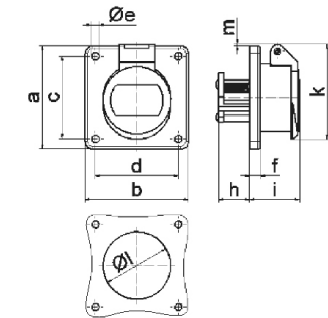

Панельная розетка - прямой, фланец 70x70, крепление 56,5x56,5

Описание изделия	
№ арт. BALS	4341
Код EAN	4024941043410
Группа продукции	Панельная розетка малого напряжения, прямая
Сила тока	32 А
Кол-во полюсов	3-пол.
Расположение фаз	3-пол.
Положение заземляющего контакта	4 ч
	20 – 25 В и 40 – 50 В
Частота	от 100 до 200 Гц
Степень защиты	IP44

Описание изделия	
Маркировочный цвет	зеленый
Цвет прибора	Откидная крышка зеленаяRAL6002, Корпус серый RAL 7035
Соединение	с винт. клеммой
Макс. поперечное сечение кабеля	10,0 мм ²
Кабельный ввод	null
Высота прибора, мм	70mm
Ширина прибора, мм	70mm
Глубина прибора, мм	60mm
Вертик. размер фланца, мм	70mm
Гориз. размер фланца, мм	70mm
Вертик. расстояние между отверстиями, мм	56.5mm
Гориз. расстояние между отверстиями, мм	56.5mm
Материал корпуса	Полиамид
Контакты	Контактная подложка из полиамида, Контакты из никелированной латуни

Логистика	
Масса одного изделия	0.16 кг / null
Тип упаковки	null
Кол-во в упаковке	1 ST
Код EAN	4024941043410
Длина	60 mm

Логистика	
Ширина	70 mm
Высота	70 mm
Масса	0,161 kg
Объем	294 ccm

Ampere	16	16	32	32			
Polzahl	2	3	2	3			
a	70,0	70,0	70,0	70,0			
b	70,0	70,0	70,0	70,0			
c	56,5	56,5	56,5	56,5			
d	56,5	56,5	56,5	56,5			
e ø	5,5	5,5	5,5	5,5			
f	8,0	8,0	8,0	8,0			
h	22,0	22,0	22,0	22,0			
i	37,0	37,0	37,0	37,0			
k	67,0	67,0	67,0	67,0			
l ø	49,0	49,0	49,0	49,0			
m	4,0	4,0	4,0	4,0			
Leiter mm ² min	4	4	4	4			
Leiter mm ² max	10	10	10	10			