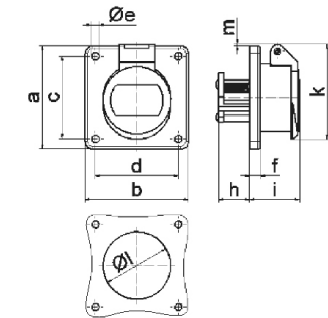

Панельная розетка - прямой, фланец 70x70, крепление 56,5x56,5

Описание изделия	
№ арт. BALS	4341
Код EAN	4024941043410
Группа продукции	Панельная розетка малого напряжения, прямая
Сила тока	32 А
Кол-во полюсов	3-пол.
Расположение фаз	3-пол.
Положение заземляющего контакта	4 ч
	20 – 25 В и 40 – 50 В
Частота	от 100 до 200 Гц
Степень защиты	IP44

Описание изделия	
Маркировочный цвет	зеленый
Цвет прибора	Откидная крышка зеленаяRAL6002, Корпус серый RAL 7035
Соединение	с винт. клеммой
Макс. поперечное сечение кабеля	10,0 мм ²
Кабельный ввод	null
Высота прибора, мм	70mm
Ширина прибора, мм	70mm
Глубина прибора, мм	60mm
Вертик. размер фланца, мм	70mm
Гориз. размер фланца, мм	70mm
Вертик. расстояние между отверстиями, мм	56.5mm
Гориз. расстояние между отверстиями, мм	56.5mm
Материал корпуса	Полиамид
Контакты	Контактная подложка из полиамида, Контакты из никелированной латуни

Логистика	
Масса одного изделия	0.16 кг / null
Тип упаковки	null
Кол-во в упаковке	1 ST
Код EAN	4024941043410
Длина	60 mm

Логистика	
Ширина	70 mm
Высота	70 mm
Масса	0,161 kg
Объем	294 ccm

16 MB 21

Ampere	16	16	32	32			
Polzahl	2	3	2	3			
a	70,0	70,0	70,0	70,0			
b	70,0	70,0	70,0	70,0			
c	56,5	56,5	56,5	56,5			
d	56,5	56,5	56,5	56,5			
e ø	5,5	5,5	5,5	5,5			
f	8,0	8,0	8,0	8,0			
h	22,0	22,0	22,0	22,0			
i	37,0	37,0	37,0	37,0			
k	67,0	67,0	67,0	67,0			
l ø	49,0	49,0	49,0	49,0			
m	4,0	4,0	4,0	4,0			
Leiter mm ² min	4	4	4	4			
Leiter mm ² max	10	10	10	10			