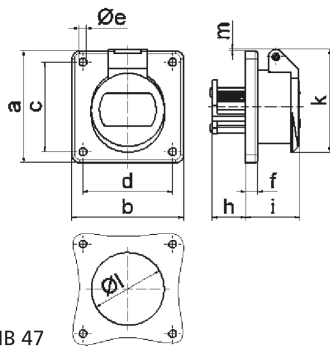

Панельная розетка - прямой, фланец 75x75, крепление 60x60

Описание изделия	
№ арт. BALS	4357
Код EAN	4024941043571
Группа продукции	Панельная розетка малого напряжения, прямая
Сила тока	16 A
Кол-во полюсов	2-пол.
Расположение фаз	2-пол.
Положение заземляющего контакта	2 ч
Частота	300 Гц
Степень защиты	IP44
Маркировочный цвет	зеленый

Описание изделия	
Цвет прибора	Откидная крышка зеленаяRAL6002, Корпус серый RAL 7035
Соединение	с винт. клеммой
Макс. поперечное сечение кабеля	10,0 мм <sup>2</sup>
Кабельный ввод	null
Высота прибора, мм	76mm
Ширина прибора, мм	75mm
Глубина прибора, мм	61mm
Вертик. размер фланца, мм	75mm
Гориз. размер фланца, мм	75mm
Вертик. расстояние между отверстиями, мм	60mm
Гориз. расстояние между отверстиями, мм	60mm
Материал корпуса	Полиамид
Контакты	Контактная подложка из полиамида, Контакты из никелированной латуни

Логистика	
Масса одного изделия	0.12 кг / null
Тип упаковки	null
Кол-во в упаковке	1 ST
Код EAN	4024941043571
Длина	62 mm
Ширина	76 mm

Логистика	
Высота	77 mm
Масса	0,121 kg
Объем	362,824 ccm
Тип упаковки	null
Кол-во в упаковке	10 ST
Код EAN	4024941836784
Длина	207 mm
Ширина	162 mm
Высота	142 mm
Масса	1,3 kg
Объем	3 750 ccm

16 MB 47

Ampere	16	16	32	32			
Polzahl	2	3	2	3			
a	75,0	75,0	75,0	75,0			
b	75,0	75,0	75,0	75,0			
c	60,0	60,0	60,0	60,0			
d	60,0	60,0	60,0	60,0			
e Ø	5,2	5,2	5,2	5,2			
f	6,0	6,0	6,0	6,0			
h	22,0	22,0	22,0	22,0			
i	37,0	37,0	37,0	37,0			
k	67,0	67,0	67,0	67,0			
l Ø	49,0	49,0	49,0	49,0			
m	2,0	2,0	2,0	2,0			
Leiter mm <sup>2</sup> min	4	4	4	4			
Leiter mm <sup>2</sup> max	10	10	10	10			