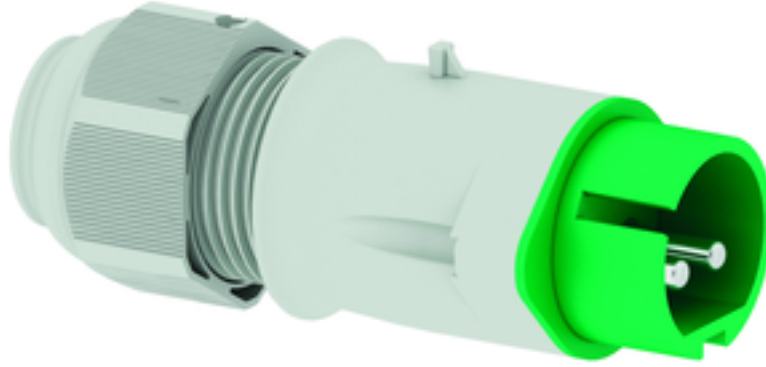

قابس مع وصلة ملولبة، بنظام

وصف الصنف	
4425	رقم الصنف لدى
4024941044257	الرقم الدولي للصنف
قابس للجهد المنخفض	فئة المنتج
16 أمبير	شدة التيار
قطبان	عدداً لأقطاب
2	ترتيب المراحل
الساعة 2	وضع ملامس التأريض
300 هرتز	التردد
44	نوع الحماية
أخضر	لون التمييز

وصف الصنف	
لون الأجهزة	رقبة خضراء 6002 , غطاء علبة رمادي 7035 , وصلة كابل ملولبة رمادية 7035
تقنية التوصيل	مع طرف ملولب
الحد الأقصى لقطر الموصل	10,0 مم مربع
مدخل الكابل	
ارتفاع الأجهزة بالمليمتري	141
عرض الأجهزة بالمليمتري	62
عمق الأجهزة بالمليمتري	57
خامة العلبة	بولي أميد
اللامسات	حامل اللامسات من البولي أميد, اللامسات نحاس أصفر مطلي بالنيكل

الخصائص التقنية الأخرى	
مع وصلة كابل ملولبة بنظام ووسيلة تخفيف ضغط مدمجة, لكابل بحد أدنى للقطر 11 مم حتى حد أقصى 23 مم	

البيانات اللوجيستية	
الوزن المستقل	0.125
نوع العبوة	
كمية المحتوى	١
الرقم الدولي للصنف	4024941044257
الطول	٥٨
العرض	٦٣
الارتفاع	١٤٢