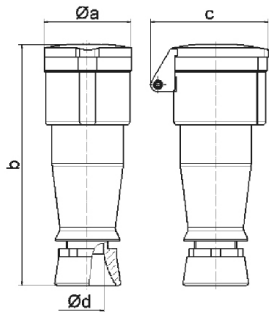

قارنة مع وصلة ملولبة، لقطر كابل حتى 24,5 مم

وصف الصنف	
4502	رقم الصنف لدى
4024941045025	الرقم الدولي للصنف
قارنة جهد منخفض	فئة المنتج
63 أمبير	شدة التيار
3 أقطاب	عدد الأقطاب
3	ترتيب المراحل
الساعة 4	وضع ملامس التأريض
20 حتى 25 فلت و 40 حتى 50 فلت	الجهد
100 إلى 200 هرتز	التردد
44	نوع الحماية

وصف الصنف	
لون التمييز	أخضر
لون الأجهزة	غطاء بمفصلة أخضر 6002 , علبة خضراء 6002 , وصلة كابل ملولبة رمادية 7035
تقنية التوصيل	مع طرف ملولب
الحد الأقصى لقطر الموصل	16,0 مم مربع
مدخل الكابل	
ارتفاع الأجهزة بالمليمتير	185
عرض الأجهزة بالمليمتير	66
عمق الأجهزة بالمليمتير	90
خامة العلبة	بولي أميد
اللامسات	حامل اللامسات من مادة مقاومة لدرجات الحرارة المرتفعة, اللامسات نحاس أصفر مطلي بالنيكل

الخصائص التقنية الأخرى	
يتم إدخال الكابل عن طرق وصلة كابل ملولبة, لكابل بقطر أقصى يصل إلى 24,5 مم	

البيانات اللوجيستية	
الوزن المستقل	0.308
نوع العبوة	
كمية المحتوى	١
الرقم الدولي للصنف	4024941045025
الطول	٩٠
العرض	٦٦

البيانات اللوجيستية	
الارتفاع	١٨٥
الوزن	٠,٣٠٩
الحجم	١,٠٩٨,٩
نوع العبوة	
كمية المحتوى	١٠
الرقم الدولي للصف	4024941819527
الطول	٢٥٨
العرض	١٨٣
الارتفاع	٢١٢
الوزن	٣,٢٣٢
الحجم	٨,٧٥٠

16 MB 10

Ampere	63	63							
Polzahl	2	3							
a ø	66,5	66,5							
b	183,0	183,0							
c	91,0	91,0							
d ø	24,5	24,5							