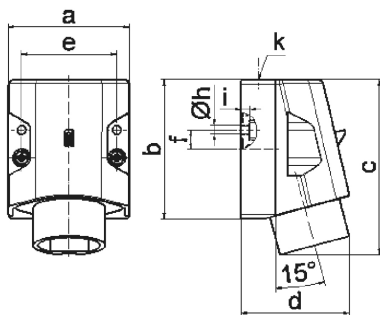

Настенная вилка малого напряжения - Размер корпуса 80x70

Описание изделия	
№ арт. BALS	461
Код EAN	4024941004619
Группа продукции	Настенная вилка малого напряжения
Сила тока	16 A
Кол-во полюсов	2-пол.
Расположение фаз	2-пол.
Положение заземляющего контакта	12 ч
	от 40 до 50 В
Частота	50 и 60 Гц
Степень защиты	IP44

Описание изделия	
Маркировочный цвет	серый
Цвет прибора	Верх корпуса серый RAL 7035, Низ корпуса серый RAL 7035, Буртик серый RAL 7035, Откидная крышка серая RAL 7035
Соединение	с винт. клеммой
Макс. поперечное сечение кабеля	10,0 мм ²
Кабельный ввод	1xM25 сверху
Высота прибора, мм	102mm
Ширина прибора, мм	70mm
Глубина прибора, мм	63mm
Размер корпуса	80x70 мм (ВxШ)
Материал корпуса	Полиамид
Контакты	Контакты из необработанной латуни, Контактная подложка из полиамида

прочие технические характеристики	
	1 открытый кабельный ввод сверху

Логистика	
Масса одного изделия	0.136 кг / null
Тип упаковки	null
Кол-во в упаковке	1 ST
Код EAN	4024941004619
Длина	63 mm

Логистика	
Ширина	70 mm
Высота	102 mm
Масса	0,137 kg
Объем	449,82 ccm
Тип упаковки	null
Кол-во в упаковке	10 ST
Код EAN	4024941959742
Длина	245 mm
Ширина	177 mm
Высота	185 mm
Масса	1,493 kg
Объем	7 140 ccm

16 MB 15

Ampere	16	16	32	32		
Polzahl	2	3	2	3		
a	70,0	70,0	70,0	70,0		
b	80,0	80,0	80,0	80,0		
c	100,0	100,0	100,0	100,0		
d	82,0	82,0	82,0	82,0		
e	55,0	55,0	55,0	55,0		
f	11,0	11,0	11,0	11,0		
h ø	5,2	5,2	5,2	5,2		
i	5,0	5,0	5,0	5,0		
k	M25	M25	M25	M25		
Leiter mm ² min	4	4	4	4		
Leiter mm ² max	10	10	10	10		