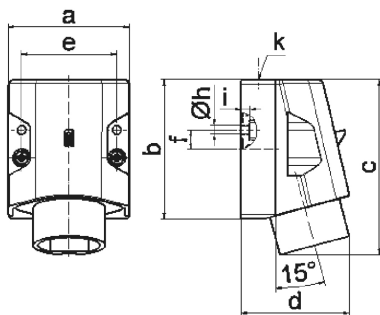

Настенная вилка малого напряжения - Размер корпуса 80x70

Описание изделия	
№ арт. BALS	461
Код EAN	4024941004619
Группа продукции	Настенная вилка малого напряжения
Сила тока	16 A
Кол-во полюсов	2-пол.
Расположение фаз	2-пол.
Положение заземляющего контакта	12 ч
	от 40 до 50 В
Частота	50 и 60 Гц
Степень защиты	IP44

Описание изделия	
Маркировочный цвет	серый
Цвет прибора	Откидная крышка серая RAL 7035, Низ корпуса серый RAL 7035, Верх корпуса серый RAL 7035, Буртик серый RAL 7035
Соединение	с винт. клеммой
Макс. поперечное сечение кабеля	10,0 мм ²
Кабельный ввод	1xM25 сверху
Высота прибора, мм	102mm
Ширина прибора, мм	70mm
Глубина прибора, мм	63mm
Размер корпуса	80x70 мм (ВxШ)
Материал корпуса	Полиамид
Контакты	Контактная подложка из полиамида, Контакты из необработанной латуни

прочие технические характеристики	
	1 открытый кабельный ввод сверху

Логистика	
Масса одного изделия	0.136 кг / null
Тип упаковки	null
Кол-во в упаковке	1 ST
Код EAN	4024941004619
Длина	63 mm

Логистика	
Ширина	70 mm
Высота	102 mm
Масса	0,137 kg
Объем	449,82 ccm
Тип упаковки	null
Кол-во в упаковке	10 ST
Код EAN	4024941959742
Длина	245 mm
Ширина	177 mm
Высота	185 mm
Масса	1,493 kg
Объем	7 140 ccm

16 MB 15

Ampere	16	16	32	32		
Polzahl	2	3	2	3		
a	70,0	70,0	70,0	70,0		
b	80,0	80,0	80,0	80,0		
c	100,0	100,0	100,0	100,0		
d	82,0	82,0	82,0	82,0		
e	55,0	55,0	55,0	55,0		
f	11,0	11,0	11,0	11,0		
h ø	5,2	5,2	5,2	5,2		
i	5,0	5,0	5,0	5,0		
k	M25	M25	M25	M25		
Leiter mm ² min	4	4	4	4		
Leiter mm ² max	10	10	10	10		