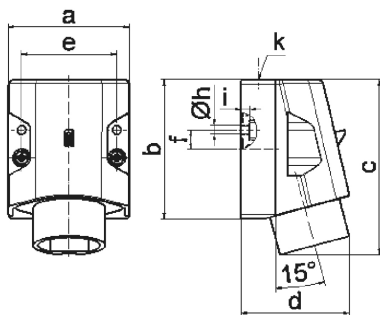

Настенная вилка малого напряжения - Размер корпуса 80x70

Описание изделия	
№ арт. BALS	4612
Код EAN	4024941046121
Группа продукции	Настенная вилка малого напряжения
Сила тока	32 A
Кол-во полюсов	2-пол.
Расположение фаз	2-пол.
Положение заземляющего контакта	12 ч
	от 40 до 50 В
Частота	50 и 60 Гц
Степень защиты	IP44

Описание изделия	
Маркировочный цвет	серый
Цвет прибора	Низ корпуса серый RAL 7035, Верх корпуса серый RAL 7035, Буртик серый RAL 7035
Соединение	с винт. клеммой
Макс. поперечное сечение кабеля	10,0 мм <sup>2</sup>
Кабельный ввод	1xM25 сверху
Высота прибора, мм	102mm
Ширина прибора, мм	70mm
Глубина прибора, мм	63mm
Размер корпуса	80x70 мм (ВxШ)
Материал корпуса	Полиамид
Контакты	Контактная подложка из полиамида, Контакты из необработанной латуни

прочие технические характеристики	
	1 открытый кабельный ввод сверху

Логистика	
Масса одного изделия	0.14 кг / null
Тип упаковки	null
Кол-во в упаковке	1 ST
Код EAN	4024941046121
Длина	64 mm

Логистика	
Ширина	71 mm
Высота	103 mm
Масса	0,141 kg
Объем	468,032 ccm
Тип упаковки	null
Кол-во в упаковке	10 ST
Код EAN	4024941837262
Длина	245 mm
Ширина	177 mm
Высота	185 mm
Масса	1,533 kg
Объем	7 140 ccm

16 MB 15

Ampere	16	16	32	32		
Polzahl	2	3	2	3		
a	70,0	70,0	70,0	70,0		
b	80,0	80,0	80,0	80,0		
c	100,0	100,0	100,0	100,0		
d	82,0	82,0	82,0	82,0		
e	55,0	55,0	55,0	55,0		
f	11,0	11,0	11,0	11,0		
h ø	5,2	5,2	5,2	5,2		
i	5,0	5,0	5,0	5,0		
k	M25	M25	M25	M25		
Leiter mm <sup>2</sup> min	4	4	4	4		
Leiter mm <sup>2</sup> max	10	10	10	10		