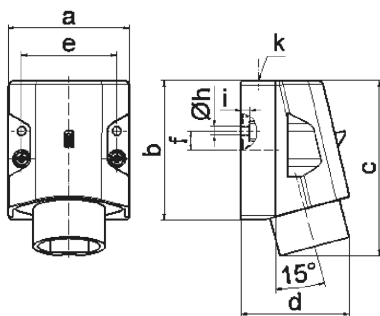

Настенная вилка малого напряжения - Размер корпуса 80x70

Описание изделия	
№ арт. BALS	462
Код EAN	4024941004626
Группа продукции	Настенная вилка малого напряжения
Сила тока	16 A
Кол-во полюсов	2-пол.
Расположение фаз	2-пол.
Положение заземляющего контакта	4 ч
Частота	от 100 до 200 Гц
Степень защиты	IP44
Маркировочный цвет	зеленый

Описание изделия	
Цвет прибора	Низ корпуса серый RAL 7035, Верх корпуса серый RAL 7035, Буртик зеленый RAL 6002
Соединение	с винт. клеммой
Макс. поперечное сечение кабеля	10,0 мм ²
Кабельный ввод	1xM25 сверху
Высота прибора, мм	102mm
Ширина прибора, мм	70mm
Глубина прибора, мм	63mm
Размер корпуса	80x70 мм (ВxШ)
Материал корпуса	Полиамид
Контакты	Контактная подложка из полиамида, Контакты из необработанной латуни

прочие технические характеристики	
	1 открытый кабельный ввод сверху

Логистика	
Масса одного изделия	0.14 кг / null
Тип упаковки	null
Кол-во в упаковке	1 ST
Код EAN	4024941004626
Длина	63 mm
Ширина	70 mm

Логистика	
Высота	102 mm
Масса	0,141 kg
Объем	1 746,154 ccm
Тип упаковки	null
Кол-во в упаковке	10 ST
Код EAN	4024941837286
Длина	245 mm
Ширина	177 mm
Высота	185 mm
Масса	1,533 kg
Объем	7 140 ccm

16 MB 15