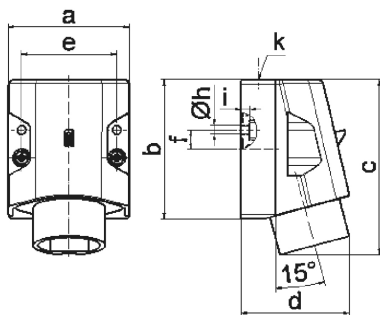

Настенная вилка малого напряжения - Размер корпуса 80x70

Описание изделия	
№ арт. BALS	467
Код EAN	4024941004671
Группа продукции	Настенная вилка малого напряжения
Сила тока	16 A
Кол-во полюсов	3-пол.
Расположение фаз	3-пол.
Положение заземляющего контакта	12 ч
	от 40 до 50 В
Частота	50 и 60 Гц
Степень защиты	IP44

Описание изделия	
Маркировочный цвет	серый
Цвет прибора	Верх корпуса серый RAL 7035, Буртик серый RAL 7035, Низ корпуса серый RAL 7035
Соединение	с винт. клеммой
Макс. поперечное сечение кабеля	10,0 мм ²
Кабельный ввод	1xM25 сверху
Высота прибора, мм	102mm
Ширина прибора, мм	70mm
Глубина прибора, мм	63mm
Размер корпуса	80x70 мм (ВxШ)
Материал корпуса	Полиамид
Контакты	Контакты из необработанной латуни, Контактная подложка из полиамида

прочие технические характеристики	
	1 открытый кабельный ввод сверху

Логистика	
Масса одного изделия	0.15 кг / null
Тип упаковки	null
Кол-во в упаковке	1 ST
Код EAN	4024941004671
Длина	63 mm

Логистика	
Ширина	70 mm
Высота	102 mm
Масса	0,151 kg
Объем	449,82 ccm
Тип упаковки	null
Кол-во в упаковке	10 ST
Код EAN	4024941826457
Длина	245 mm
Ширина	177 mm
Высота	185 mm
Масса	1,633 kg
Объем	7 140 ccm

16 MB 15

Ampere	16	16	32	32		
Polzahl	2	3	2	3		
a	70,0	70,0	70,0	70,0		
b	80,0	80,0	80,0	80,0		
c	100,0	100,0	100,0	100,0		
d	82,0	82,0	82,0	82,0		
e	55,0	55,0	55,0	55,0		
f	11,0	11,0	11,0	11,0		
h ø	5,2	5,2	5,2	5,2		
i	5,0	5,0	5,0	5,0		
k	M25	M25	M25	M25		
Leiter mm ² min	4	4	4	4		
Leiter mm ² max	10	10	10	10		