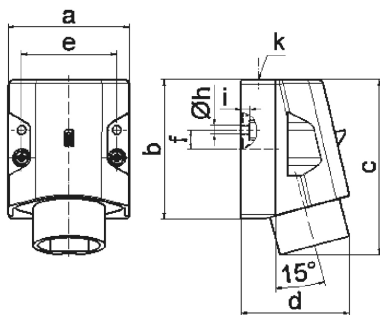

Настенная вилка малого напряжения - Размер корпуса 80x70

Описание изделия	
№ арт. BALS	467
Код EAN	4024941004671
Группа продукции	Настенная вилка малого напряжения
Сила тока	16 A
Кол-во полюсов	3-пол.
Расположение фаз	3-пол.
Положение заземляющего контакта	12 ч
	от 40 до 50 В
Частота	50 и 60 Гц
Степень защиты	IP44

Описание изделия	
Маркировочный цвет	серый
Цвет прибора	Низ корпуса серый RAL 7035, Верх корпуса серый RAL 7035, Буртик серый RAL 7035
Соединение	с винт. клеммой
Макс. поперечное сечение кабеля	10,0 мм ²
Кабельный ввод	1xM25 сверху
Высота прибора, мм	102mm
Ширина прибора, мм	70mm
Глубина прибора, мм	63mm
Размер корпуса	80x70 мм (ВxШ)
Материал корпуса	Полиамид
Контакты	Контактная подложка из полиамида, Контакты из необработанной латуни

прочие технические характеристики	
	1 открытый кабельный ввод сверху

Логистика	
Масса одного изделия	0.15 кг / null
Тип упаковки	null
Кол-во в упаковке	1 ST
Код EAN	4024941004671
Длина	63 mm

Логистика	
Ширина	70 mm
Высота	102 mm
Масса	0,151 kg
Объем	449,82 ccm
Тип упаковки	null
Кол-во в упаковке	10 ST
Код EAN	4024941826457
Длина	245 mm
Ширина	177 mm
Высота	185 mm
Масса	1,633 kg
Объем	7 140 ccm

16 MB 15

Ampere	16	16	32	32		
Polzahl	2	3	2	3		
a	70,0	70,0	70,0	70,0		
b	80,0	80,0	80,0	80,0		
c	100,0	100,0	100,0	100,0		
d	82,0	82,0	82,0	82,0		
e	55,0	55,0	55,0	55,0		
f	11,0	11,0	11,0	11,0		
h ø	5,2	5,2	5,2	5,2		
i	5,0	5,0	5,0	5,0		
k	M25	M25	M25	M25		
Leiter mm ² min	4	4	4	4		
Leiter mm ² max	10	10	10	10		