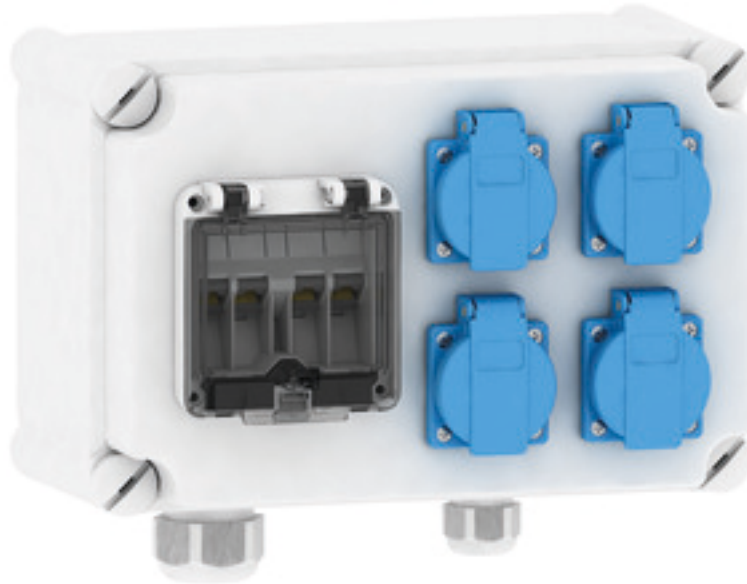

Wandverteiler Kunststoff - Netzwerk-Kompaktverteiler

Artikelbeschreibung	
BALS-Art.-Nr	51006058
EAN	4024941201490
Produktgruppe	Netzwerk-Kompaktverteiler
Gehäuse	schlagfestes Kunststoff-Gehäuse, flacher Deckel
Bestückung	4 x Schutzkontaktsteckdose 16A 230V IP 54 4 x RJ45 / Cat.6a Buchseneinsatz montiert unter Klarsichtbetätigungsklappe, optional abschließbar durch Schloßgarnitur Typ 58037 (inkl. Berührungsschutztüle)
Absicherung/Schutzmaßnahme	ohne

Artikelbeschreibung	
Leitungseinführung/Anschlussmöglichkeit	1 x M32 Kabelverschraubung / Mehrfachdicht: 4x8 mm 1 x M25 Kabelverschraubung / Dichtbereich: 11-17 mm
Zusätzliche Informationen	Anschlussfertig verdrahtet auf Reihenklemme 5x4 qmm. (Drehstromverdrahtung). Aufbau gemäß Z-Nr. Z100514
Schutzart	IP54
Gerätefarbe	Gehäuseunterteil grau RAL 7035, Gehäuseoberteil grau RAL 7035
Geräte-Höhe	184mm
Geräte-Breite	276mm
Geräte-Tiefe	148mm