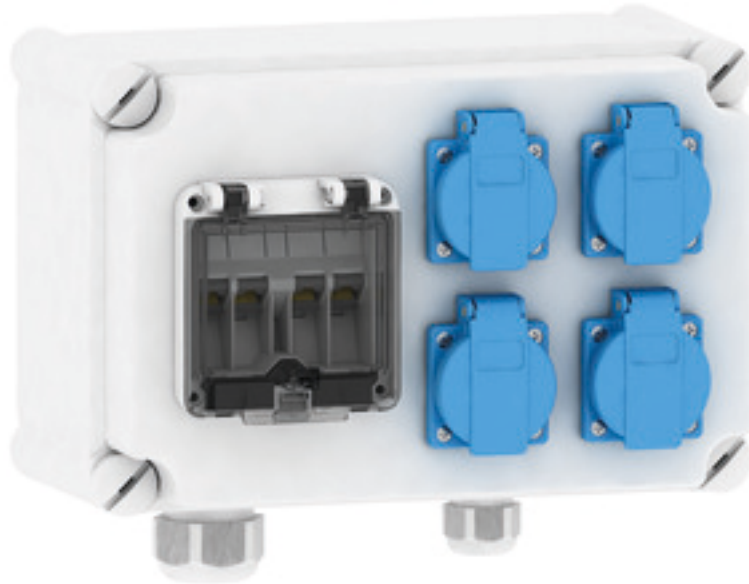

distributeur mural en plastique

Description de l'article	
Référence	51006058
EAN	4024941201490
Groupe de produits	null
Indice de protection	IP54
Couleur de l'appareil	partie inf. gris RAL 7035, partie sup. gris RAL 7035
Hauteur de l'appareil en mm	184mm
Largeur de l'appareil en mm	276mm
Profondeur de l'appareil en mm	148mm

Données logistiques	
Poids unitaire	1.846 Kg / null
Type d'emballage	null
Contenu	1 ST
EAN	4024941201490
Longueur	362 mm
Largeur	227 mm
Hauteur	204 mm
Poids	2,114 kg
Volume	14 031,5 ccm