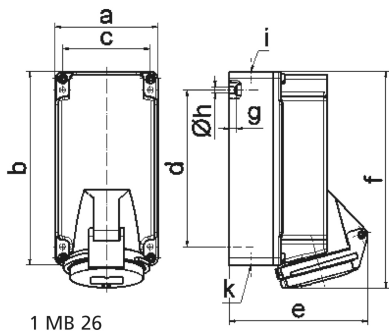

distributeur mural en plastique

Description de l'article	
Référence	51012182
EAN	4024941364539
Groupe de produits	null
Règlements / normes	EN 61439-2
Indice de protection	IP44
Couleur de l'appareil	partie inf. gris RAL 7035, partie sup. gris RAL 7035
Hauteur de l'appareil en mm	170mm
Largeur de l'appareil en mm	90mm
Profondeur de l'appareil en mm	86mm

Description de l'article	
Courant nominal InA	16

Données logistiques	
Poids unitaire	0.664 Kg / null
Type d'emballage	null
Contenu	1 ST
EAN	4024941364539
Longueur	205 mm
Largeur	102 mm
Hauteur	134 mm
Poids	0,724 kg
Volume	2 118,48 ccm

Ampere	16	16	16				
Polzahl	3	4	5				
a	90,0	90,0	90,0				
b	170,0	170,0	170,0				
c	77,0	77,0	77,0				
d	137,5	137,5	137,5				
e	109,0	115,0	124,0				
f	188,0	189,0	190,0				
g	6,5	6,5	6,5				
h ø	5,5	5,5	5,5				
i	M20	M20	M20				
k	M20/25	M20/25	M20/25				
Leiter mm ² min	1,5	1,5	1,5				
Leiter mm ² max	4	4	4				