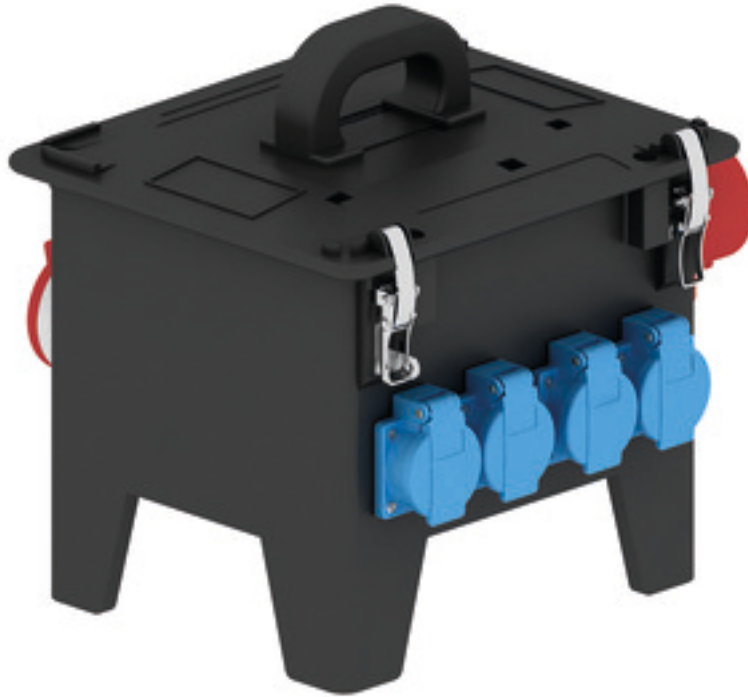

distrib.portable caoutc massif - distrib., caoutc. massif, port

Description de l'article	
Référence	5200917
EAN	4024941948432
Groupe de produits	distrib., caoutc. massif, port
Règlements / normes	EN 61439-2
Indice de protection	IP44
Couleur de l'appareil	null, null
Hauteur de l'appareil en mm	297mm
Largeur de l'appareil en mm	250mm

Description de l'article	
Profondeur de l'appareil en mm	210mm
Facteur RDF	0.72
Courant nominal InA	32

Données logistiques	
Poids unitaire	6.486 Kg / null
Type d'emballage	null
Contenu	1 ST
EAN	4024941948432
Longueur	610 mm
Largeur	410 mm
Hauteur	430 mm
Poids	7,592 kg
Volume	98 400 ccm