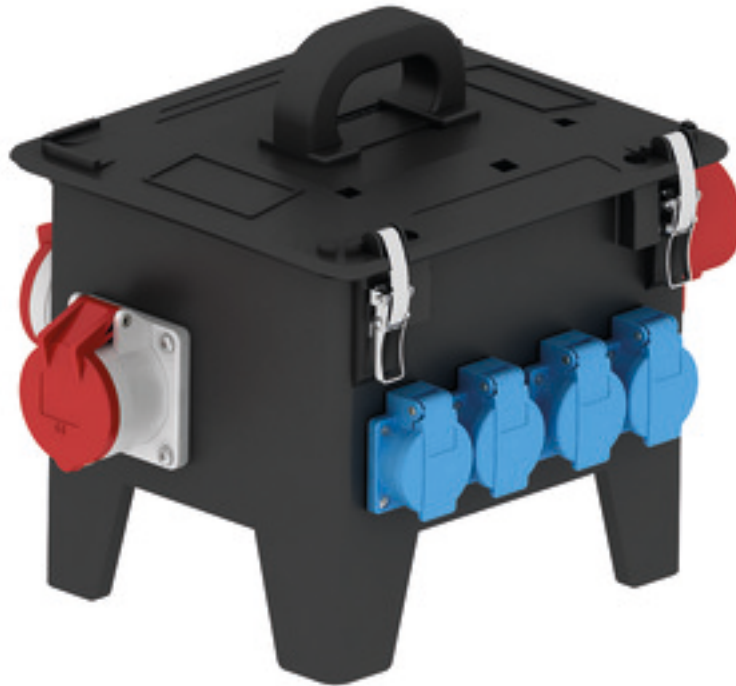

distrib.portable caoutc massif - distrib., caoutc. massif,
port

Description de l'article	
Référence	5201047
EAN	4024941198660
Groupe de produits	distrib., caoutc. massif, port
Règlements / normes	EN 61439-2
Indice de protection	IP44
Couleur de l'appareil	null, null
Hauteur de l'appareil en mm	297mm
Largeur de l'appareil en mm	250mm

Description de l'article	
Profondeur de l'appareil en mm	210mm
Facteur RDF	0.6
Courant nominal InA	32

Données logistiques	
Poids unitaire	7.306 Kg / null
Type d'emballage	null
Contenu	1 ST
EAN	4024941198660
Longueur	370 mm
Largeur	360 mm
Hauteur	325 mm
Poids	7,767 kg
Volume	39 060 ccm