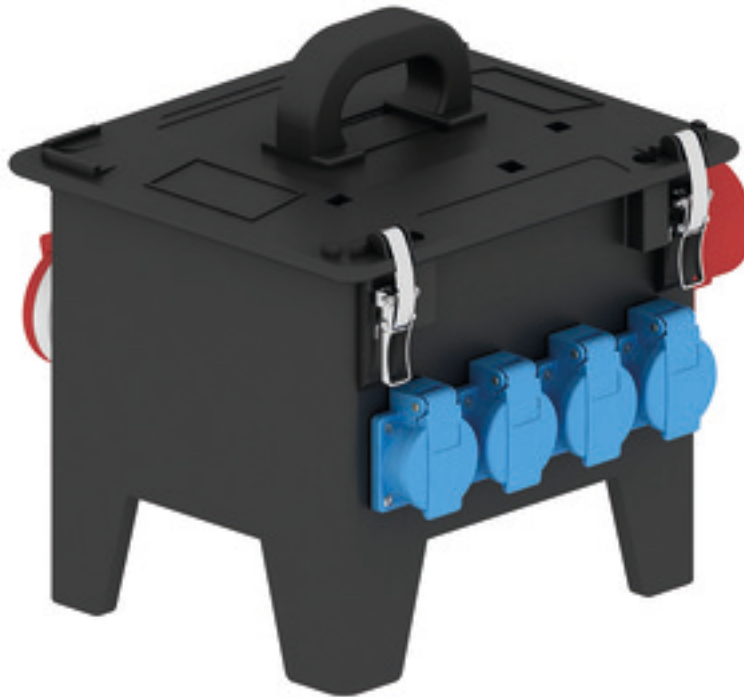

distrib.portable caoutc massif - distrib., caoutc. massif, port

Description de l'article	
Référence	5201829
EAN	4024941937474
Groupe de produits	distrib., caoutc. massif, port
Indice de protection	IP44
Couleur de l'appareil	null, null
Hauteur de l'appareil en mm	297mm
Largeur de l'appareil en mm	250mm
Profondeur de l'appareil en mm	210mm

Données logistiques	
Poids unitaire	5.882 Kg / null
Type d'emballage	null
Contenu	1 ST
EAN	4024941937474
Longueur	370 mm
Largeur	360 mm
Hauteur	325 mm
Poids	6,343 kg
Volume	39 060 ccm