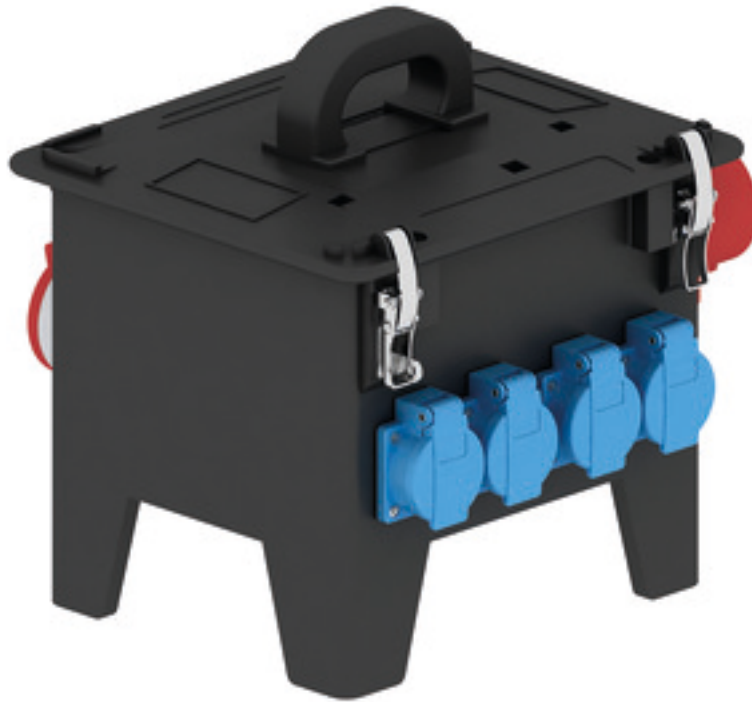

distrib.portable caoutc massif - distrib., caoutc. massif,
port

Description de l'article	
Référence	5201831
EAN	4024941776424
Groupe de produits	distrib., caoutc. massif, port
Indice de protection	IP44
Couleur de l'appareil	null, null
Hauteur de l'appareil en mm	297mm
Largeur de l'appareil en mm	250mm
Profondeur de l'appareil en mm	210mm