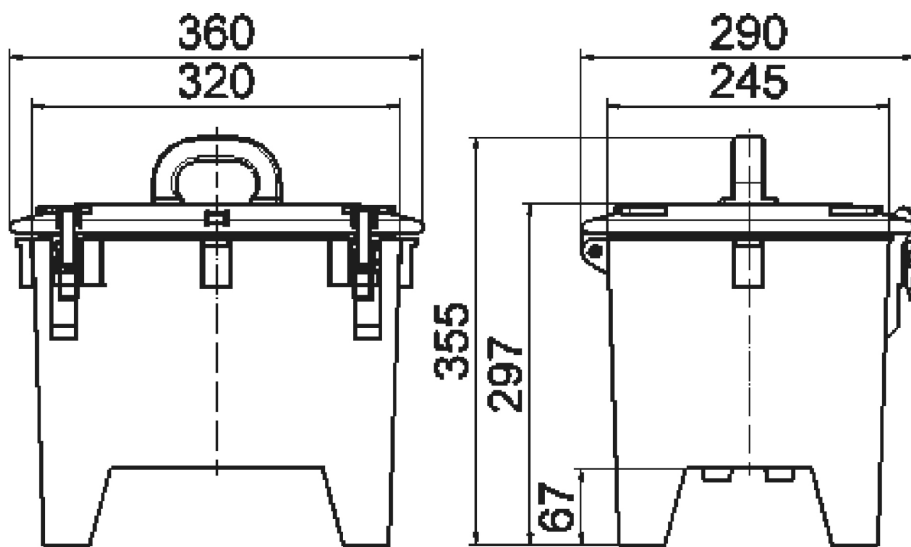

distrib.portable caoutc massif - distrib., caoutc. massif,  
port

Description de l'article	
Référence	5204217
EAN	4024941224673
Groupe de produits	distrib., caoutc. massif, port
Indice de protection	IP44
Couleur de l'appareil	null, null
Hauteur de l'appareil en mm	355mm
Largeur de l'appareil en mm	320mm
Profondeur de l'appareil en mm	245mm

Données logistiques	
Poids unitaire	0.0 Kg / null
Type d'emballage	null
Contenu	1 ST
Longueur	370 mm
Largeur	360 mm
Hauteur	325 mm
Poids	0,461 kg
Volume	39060 ccm

13 MB 36