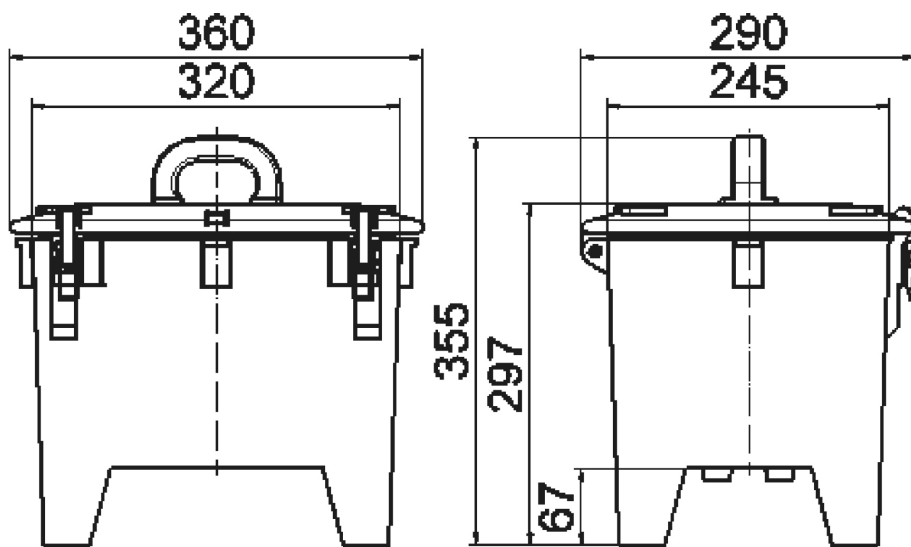

distrib.portable caoutc massif - distrib., caoutc. massif, port

Description de l'article	
Référence	5204217
EAN	4024941224673
Groupe de produits	distrib., caoutc. massif, port
Indice de protection	IP44
Couleur de l'appareil	null, null
Hauteur de l'appareil en mm	355mm
Largeur de l'appareil en mm	320mm
Profondeur de l'appareil en mm	245mm

Données logistiques	
Poids unitaire	0.0 Kg / null
Type d'emballage	null
Contenu	1 ST
Longueur	370 mm
Largeur	360 mm
Hauteur	325 mm
Poids	0,461 kg
Volume	39 060 ccm

13 MB 36