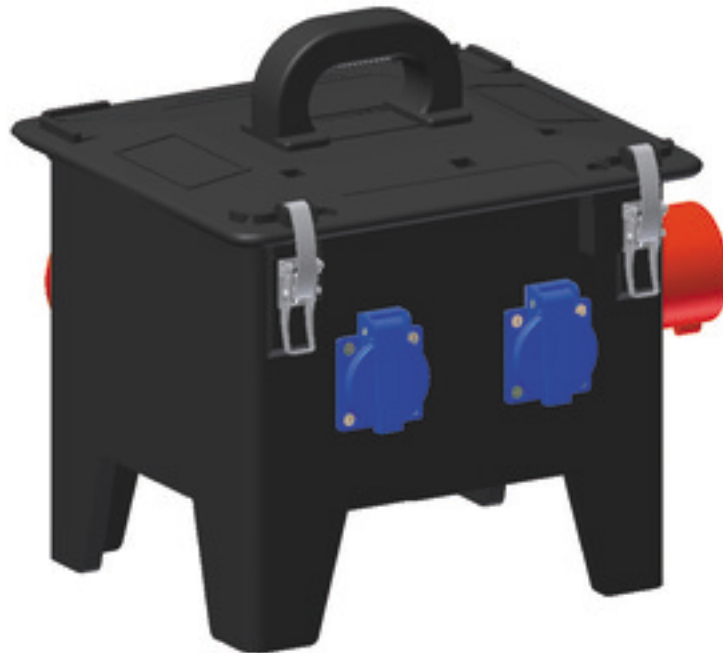

distrib.portable caoutc massif - distrib., caoutc. massif,
port

Description de l'article	
Référence	5218
EAN	4024941052184
Groupe de produits	distrib., caoutc. massif, port
Règlements / normes	EN 61439-2
Indice de protection	IP44
Couleur de l'appareil	null, null
Hauteur de l'appareil en mm	297mm
Largeur de l'appareil en mm	250mm

Description de l'article	
Profondeur de l'appareil en mm	210mm
Facteur RDF	1
Courant nominal InA	32

Données logistiques	
Poids unitaire	5.786 Kg / null
Type d'emballage	null
Contenu	1 ST
EAN	4024941052184
Longueur	370 mm
Largeur	360 mm
Hauteur	325 mm
Poids	6,247 kg
Volume	39 060 ccm