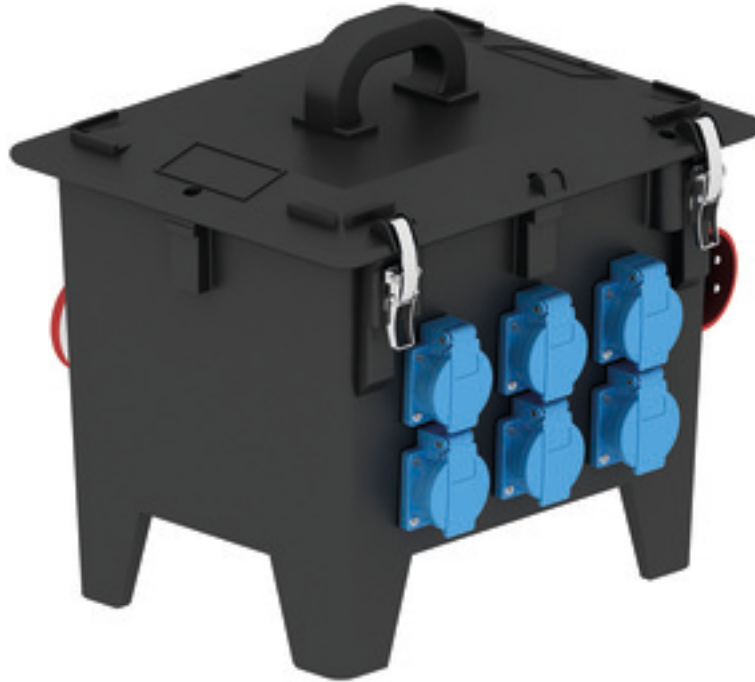

distrib.portable caoutc massif - distrib., caoutc. massif,
port

Description de l'article	
Référence	521827
EAN	4024941069847
Groupe de produits	distrib., caoutc. massif, port
Indice de protection	IP44
Couleur de l'appareil	null, null
Hauteur de l'appareil en mm	355mm
Largeur de l'appareil en mm	320mm
Profondeur de l'appareil en mm	245mm

Données logistiques	
Poids unitaire	10.878 Kg / null
Type d'emballage	null
Contenu	1 ST
EAN	4024941069847
Longueur	610 mm
Largeur	410 mm
Hauteur	430 mm
Poids	11,984 kg
Volume	98 400 ccm