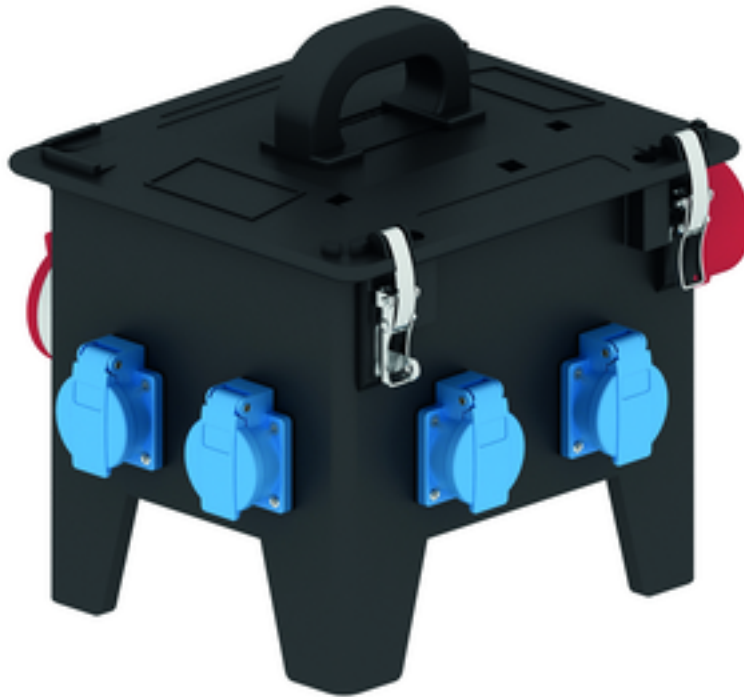

distrib.portable caoutc massif - distrib., caoutc. massif,
port

Description de l'article	
Référence	522142
EAN	4024941103145
Groupe de produits	distrib., caoutc. massif, port
Indice de protection	IP44
Couleur de l'appareil	null, null
Hauteur de l'appareil en mm	297mm
Largeur de l'appareil en mm	250mm
Profondeur de l'appareil en mm	210mm

Données logistiques	
Poids unitaire	6.056 Kg / null
Type d'emballage	null
Contenu	1 ST
EAN	4024941103145
Longueur	370 mm
Largeur	360 mm
Hauteur	325 mm
Poids	6,517 kg
Volume	39060 ccm