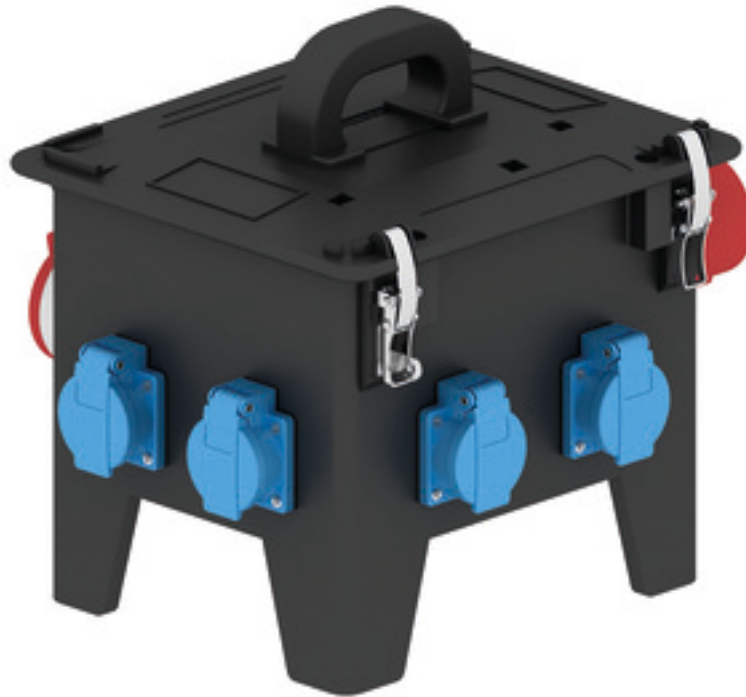

distrib.portable caoutc massif - distrib., caoutc. massif, port

Description de l'article	
Référence	522142
EAN	4024941103145
Groupe de produits	distrib., caoutc. massif, port
Indice de protection	IP44
Couleur de l'appareil	null, null
Hauteur de l'appareil en mm	297mm
Largeur de l'appareil en mm	250mm
Profondeur de l'appareil en mm	210mm

Données logistiques	
Poids unitaire	6.056 Kg / null
Type d'emballage	null
Contenu	1 ST
EAN	4024941103145
Longueur	370 mm
Largeur	360 mm
Hauteur	325 mm
Poids	6,517 kg
Volume	39 060 ccm