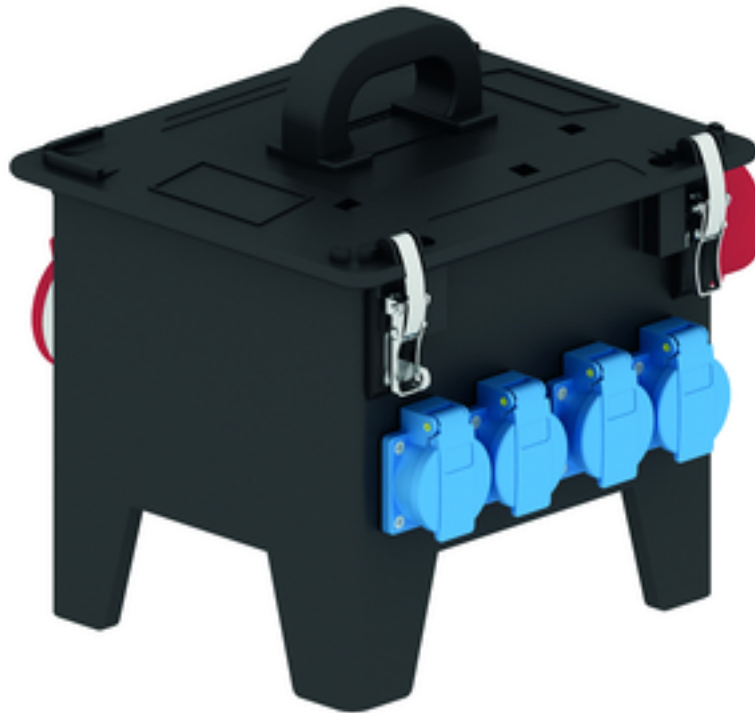

# Tragbarer Verteiler Vollgummi - Verteiler, Vollgummi, tragbar

Artikelbeschreibung	
BALS-Art.-Nr	522275
EAN	4024941194679
Produktgruppe	Verteiler, Vollgummi, tragbar
Gehäuse	schlagfestes Vollgummi-Gehäuse mit abklappbarem Gehäusedeckel, verschließbar über V2A-Schnappverschlüsse
Bestückung	4 x Schutzkontaktsteckdose 16A 230V IP 54 2 x CEE-Steckdose 16A 400V 5p 6h IP 44

<b>Artikelbeschreibung</b>	
Absicherung/Schutzmaßnahme	2 x B-Automat 16A 1p 1 x C-Automat 16A 3p 1 x FI-Schalter 40/0,03A 4p
Leitungseinführung/Anschlussmöglichkeit	CEE-Gerätestecker 32A 400V 5p 6h IP 44
Zusätzliche Informationen	Anschlussfertig verdrahtet. CEE-Geräte mit schraubloser, wartungsfreier Quick-Connect-Anschlussstechnik.
Schutzart	IP44
Gerätefarbe	Gehäuseunterteil schwarz ähnlich RAL 9017, Gehäuseoberteil schwarz ähnlich RAL 9017
Geräte-Höhe	297mm
Geräte-Breite	250mm
Geräte-Tiefe	210mm

<b>Logistikdaten</b>	
Einzelgewicht	6,348 kg / Stück
Verpackungsart	Karton
Inhaltsmenge	1 ST
EAN	4024941194679
Länge	370 mm
Breite	360 mm
Höhe	325 mm
Gewicht	6,809 kg

**Logistikdaten**

Volumen

39.060 ccm