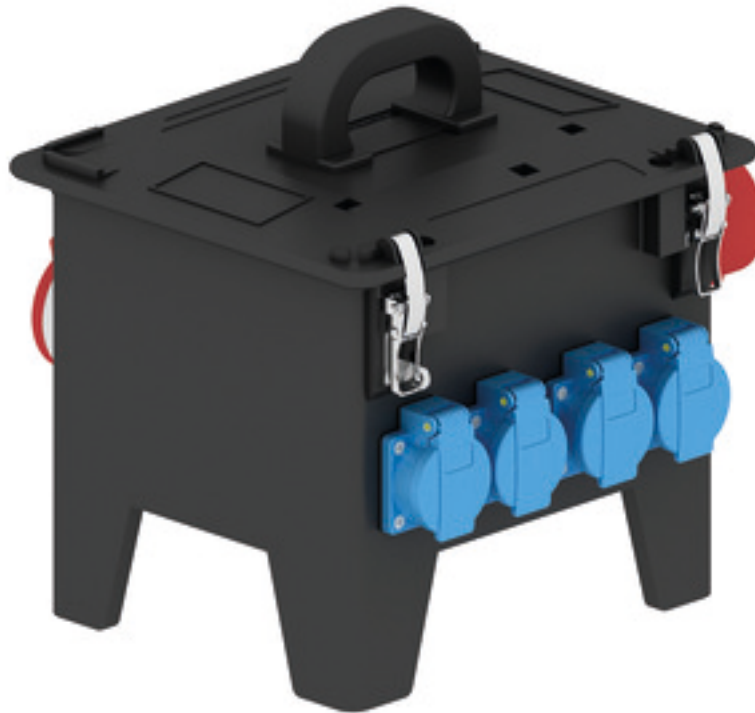

# Tragbarer Verteiler Vollgummi - Verteiler Vollgummi tragbar

Artikelbeschreibung	
BALS-Art.-Nr	522275
EAN	4024941194679
Produktgruppe	Verteiler, Vollgummi, tragbar
Gehäuse	schlagfestes Vollgummi-Gehäuse mit abklappbarem Gehäusedeckel, verschließbar über V2A-Schnappverschlüsse
Bestückung	4 x Schutzkontaktsteckdose 16A 230V IP 54 2 x CEE-Steckdose 16A 400V 5p 6h IP 44

<b>Artikelbeschreibung</b>	
Absicherung/Schutzmaßnahme	2 x B-Automat 16A 1p 1 x C-Automat 16A 3p 1 x FI-Schalter 40/0,03A 4p
Leitungseinführung/Anschlussmöglichkeit	CEE-Gerätestecker 32A 400V 5p 6h IP 44
Zusätzliche Informationen	Anschlussfertig verdrahtet. CEE-Geräte mit schraubloser, wartungsfreier Quick-Connect-Anschlussstechnik.
Schutzart	IP44
Gerätefarbe	Gehäuseunterteil schwarz ähnlich RAL 9017, Gehäuseoberteil schwarz ähnlich RAL 9017
Geräte-Höhe	297mm
Geräte-Breite	250mm
Geräte-Tiefe	210mm

<b>Logistikdaten</b>	
Einzelgewicht	6,348 kg / Stück
Verpackungsart	Karton
Inhaltsmenge	1 ST
EAN	4024941194679
Länge	370 mm
Breite	360 mm
Höhe	325 mm
Gewicht	6,809 kg

**Logistikdaten**

Volumen

39.060 ccm