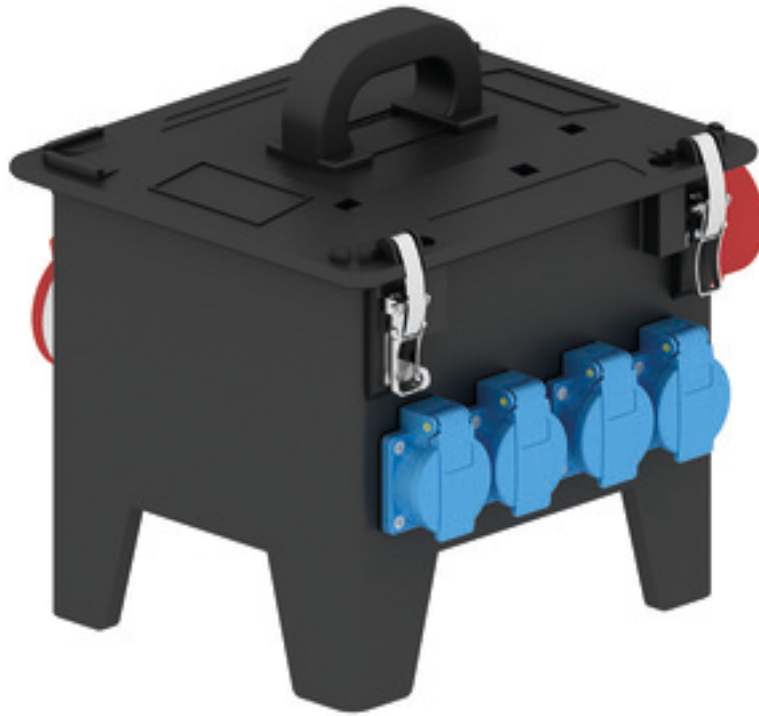

distrib.portable caoutc massif - distrib., caoutc. massif, port

Description de l'article	
Référence	522275
EAN	4024941194679
Groupe de produits	distrib., caoutc. massif, port
Indice de protection	IP44
Couleur de l'appareil	null, null
Hauteur de l'appareil en mm	297mm
Largeur de l'appareil en mm	250mm
Profondeur de l'appareil en mm	210mm

Données logistiques	
Poids unitaire	6.348 Kg / null
Type d'emballage	null
Contenu	1 ST
EAN	4024941194679
Longueur	370 mm
Largeur	360 mm
Hauteur	325 mm
Poids	6,809 kg
Volume	39 060 ccm