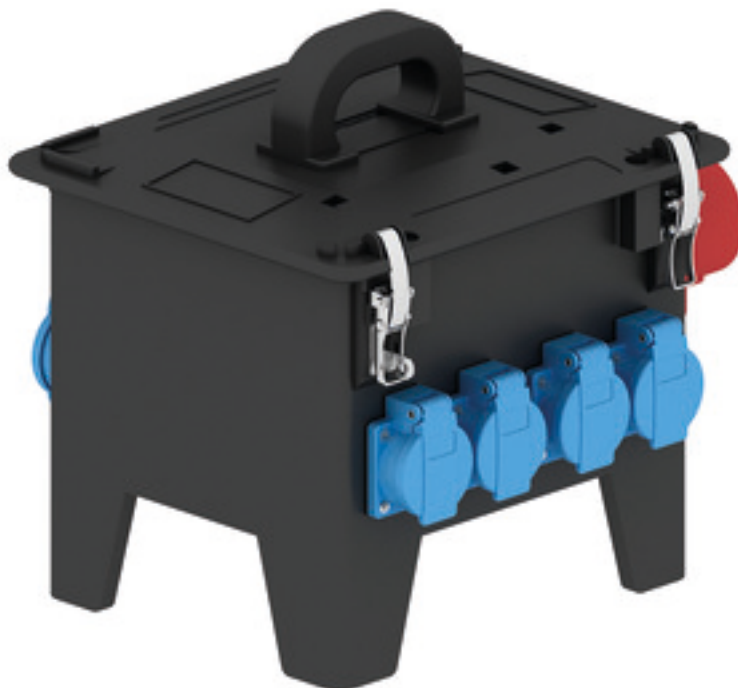

distrib.portable caoutc massif - distrib., caoutc. massif,
port

Description de l'article	
Référence	5227
EAN	4024941052276
Groupe de produits	distrib., caoutc. massif, port
Règlements / normes	EN 61439-2
Indice de protection	IP44
Couleur de l'appareil	null, null
Hauteur de l'appareil en mm	297mm
Largeur de l'appareil en mm	250mm

Description de l'article	
Profondeur de l'appareil en mm	210mm
Facteur RDF	1
Courant nominal InA	32

Données logistiques	
Poids unitaire	5.724 Kg / null
Type d'emballage	null
Contenu	1 ST
EAN	4024941052276
Longueur	370 mm
Largeur	360 mm
Hauteur	325 mm
Poids	6,185 kg
Volume	39 060 ccm