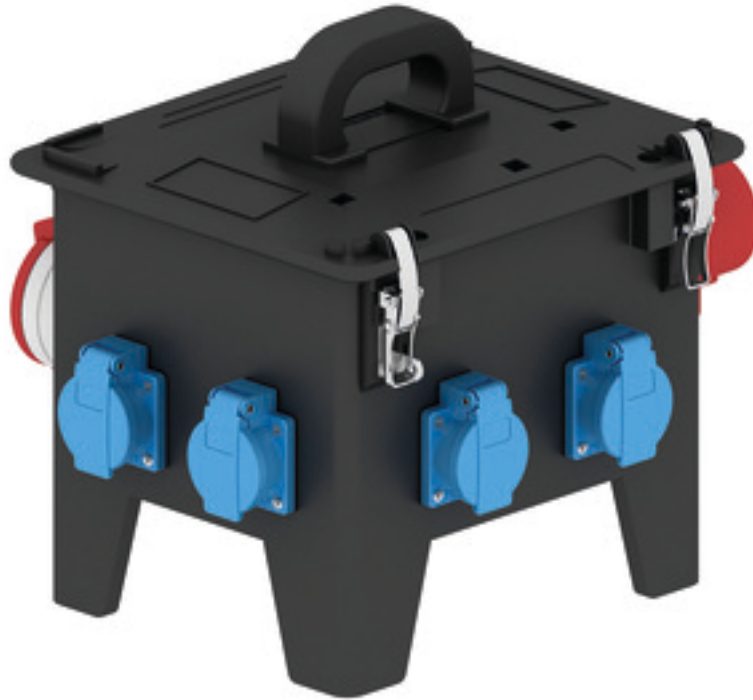

Tragbarer Verteiler Vollgummi - Verteiler Vollgummi tragbar

Artikelbeschreibung	
BALS-Art.-Nr	523232
EAN	4024941143356
Produktgruppe	Verteiler, Vollgummi, tragbar
Gehäuse	schlagfestes Vollgummi-Gehäuse mit abklappbarem Gehäusedeckel, verschließbar über V2A-Schnappverschlüsse
Bestückung	4 x Schutzkontaktsteckdose 16A 230V IP 44 2 x CEE-Steckdose 32A 400V 5p 6h IP 44
Absicherung/Schutzmaßnahme	4 x B-Automat 16A 1p 1 x FI-Schalter 40/0,03A 4p

Artikelbeschreibung	
Leitungseinführung/Anschlussmöglichkeit	CEE-Gerätestecker 32A 400V 5p 6h IP 44
Zusätzliche Informationen	Anschlussfertig verdrahtet. CEE-Geräte mit schraubloser, wartungsfreier Quick-Connect-Anschluss-technik.
Schutzart	IP44
Gerätefarbe	Gehäuseunterteil schwarz ähnlich RAL 9017, Gehäuseoberteil schwarz ähnlich RAL 9017
Geräte-Höhe	297mm
Geräte-Breite	250mm
Geräte-Tiefe	210mm

Logistikdaten	
Einzelgewicht	6,462 kg / Stück
Verpackungsart	Karton
Inhaltsmenge	1 ST
EAN	4024941143356
Länge	370 mm
Breite	360 mm
Höhe	325 mm
Gewicht	6,923 kg
Volumen	39.060 ccm