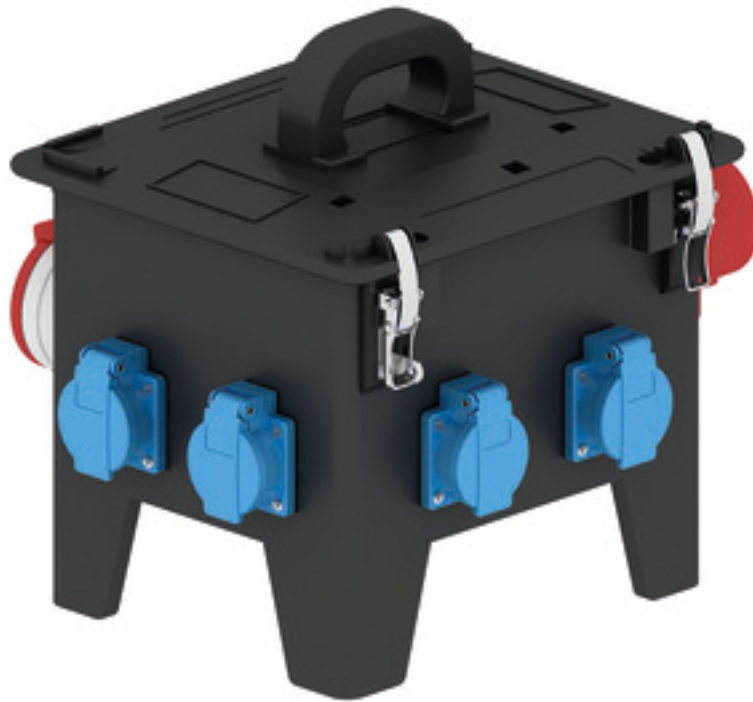

distrib.portable caoutc massif - distrib., caoutc. massif,  
port

Description de l'article	
Référence	523232
EAN	4024941143356
Groupe de produits	distrib., caoutc. massif, port
Indice de protection	IP44
Couleur de l'appareil	null, null
Hauteur de l'appareil en mm	297mm
Largeur de l'appareil en mm	250mm
Profondeur de l'appareil en mm	210mm

Données logistiques	
Poids unitaire	6.462 Kg / null
Type d'emballage	null
Contenu	1 ST
EAN	4024941143356
Longueur	370 mm
Largeur	360 mm
Hauteur	325 mm
Poids	6,923 kg
Volume	39 060 ccm