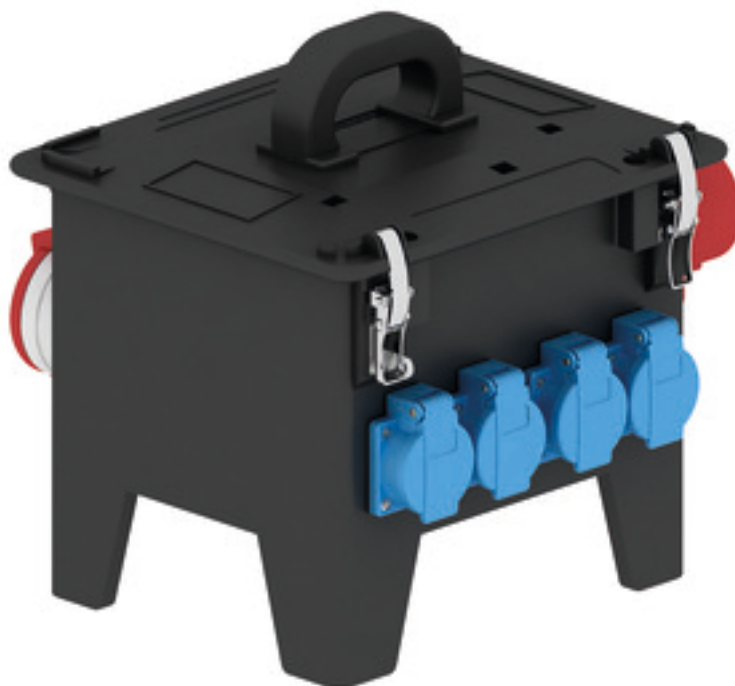

distrib.portable caoutc massif - distrib., caoutc. massif, port

Description de l'article	
Référence	524449
EAN	4024941209069
Groupe de produits	distrib., caoutc. massif, port
Règlements / normes	EN 61439-2
Indice de protection	IP44
Couleur de l'appareil	null, null
Hauteur de l'appareil en mm	297mm
Largeur de l'appareil en mm	250mm

Description de l'article	
Profondeur de l'appareil en mm	210mm
Facteur RDF	1
Courant nominal InA	32

Données logistiques	
Poids unitaire	6.152 Kg / null
Type d'emballage	null
Contenu	1 ST
EAN	4024941209069
Longueur	370 mm
Largeur	360 mm
Hauteur	325 mm
Poids	6,613 kg
Volume	39 060 ccm