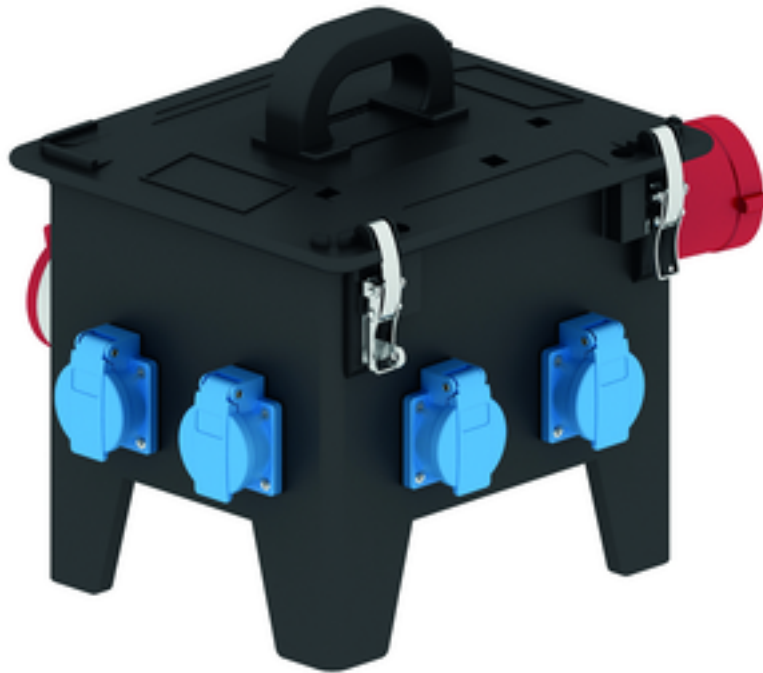

distrib.portable caoutc massif - distrib., caoutc. massif,
port

Description de l'article	
Référence	524469
EAN	4024941194983
Groupe de produits	distrib., caoutc. massif, port
Indice de protection	IP44
Couleur de l'appareil	null, null
Hauteur de l'appareil en mm	297mm
Largeur de l'appareil en mm	250mm
Profondeur de l'appareil en mm	210mm

Données logistiques	
Poids unitaire	0.0 Kg / null
Type d'emballage	null
Contenu	1 ST
EAN	4024941194983
Longueur	320 mm
Largeur	346 mm
Hauteur	511 mm
Poids	0,71 kg
Volume	56577,92 ccm