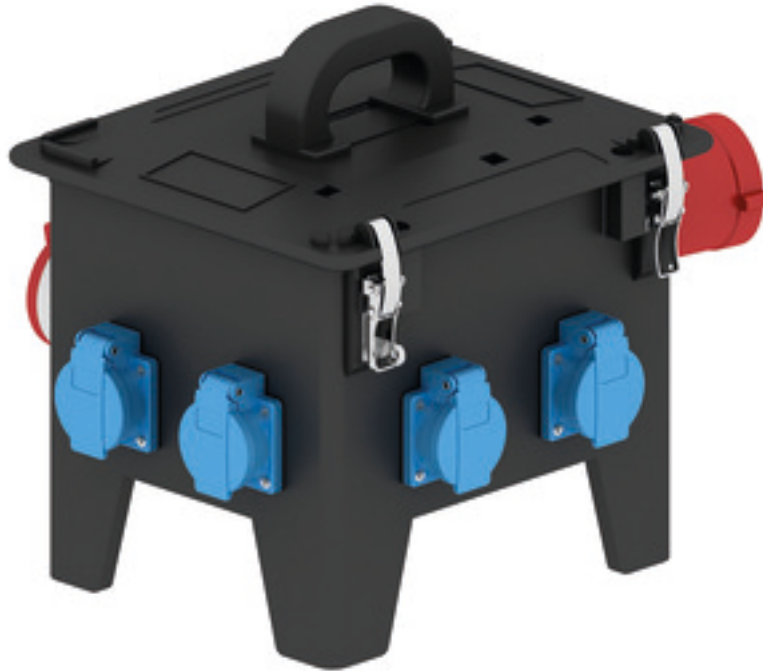

distrib.portable caoutc massif - distrib., caoutc. massif,
port

Description de l'article	
Référence	524469
EAN	4024941194983
Groupe de produits	distrib., caoutc. massif, port
Indice de protection	IP44
Couleur de l'appareil	null, null
Hauteur de l'appareil en mm	297mm
Largeur de l'appareil en mm	250mm
Profondeur de l'appareil en mm	210mm

Données logistiques	
Poids unitaire	0.0 Kg / null
Type d'emballage	null
Contenu	1 ST
EAN	4024941194983
Longueur	320 mm
Largeur	346 mm
Hauteur	511 mm
Poids	0,71 kg
Volume	56 577,92 ccm