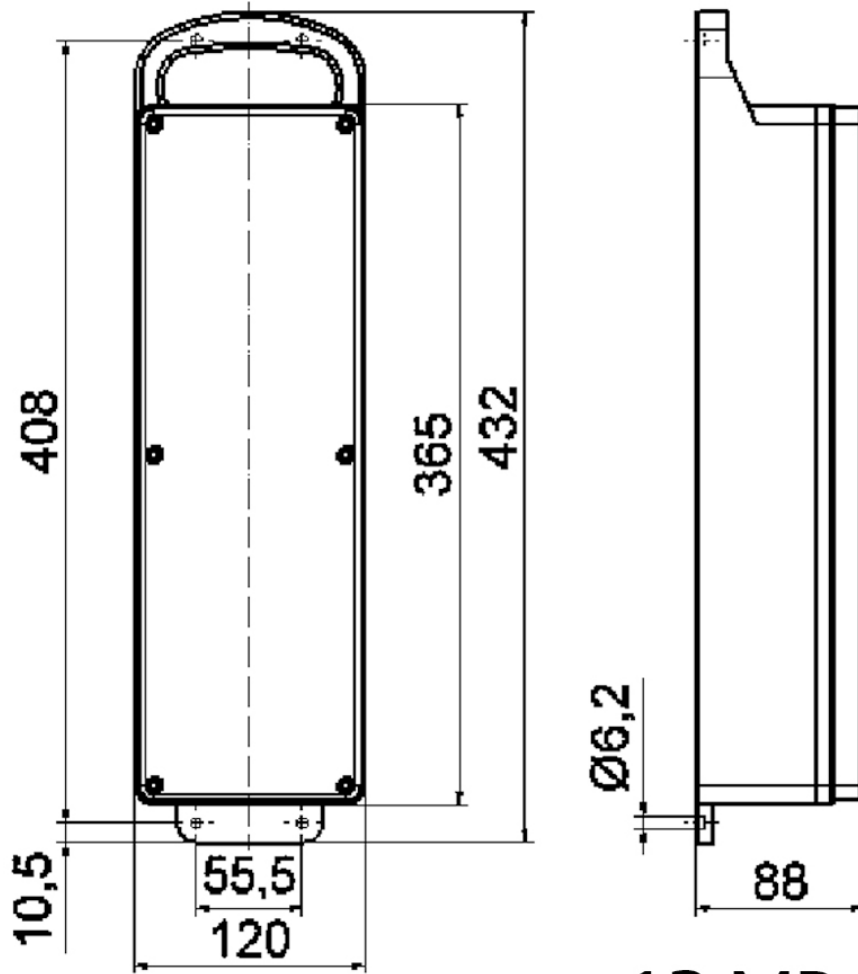

Descripción del artículo	
Factor RDF	1
Corriente nominal InA	16

Datos de logística	
Peso individual	3.592 Kg / null
Tipo de embalaje	null
Cantidad de unidades	1 ST
EAN	4024941053105
Longitud	560 mm
Ancho	215 mm
Altura	260 mm
Peso	4,054 kg
Volumen	26.400 ccm

Costes adicionales del metal	
Tipo de coste adicional	Kupfer
Base material	product.section.attribute.surcharge.basic.string
Peso del material incluido	product.section.attribute.surcharge.included.string

13 MB 7