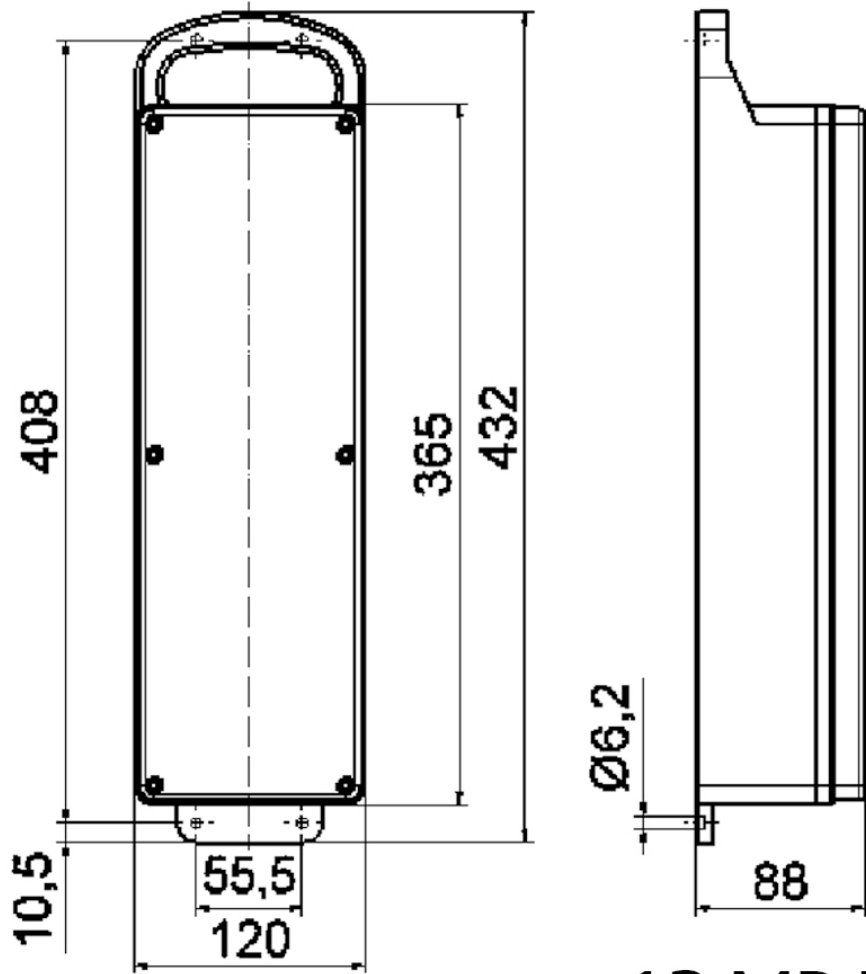

Descripción del artículo	
Factor RDF	1
Corriente nominal InA	16

Datos de logística	
Peso individual	3.312 Kg / null
Tipo de embalaje	null
Cantidad de unidades	1 ST
EAN	4024941531412
Longitud	560 mm
Ancho	215 mm
Altura	260 mm
Peso	3,774 kg
Volumen	26.400 ccm

Costes adicionales del metal	
Tipo de coste adicional	Kupfer
Base material	product.section.attribute.surcharge.basic.string
Peso del material incluido	product.section.attribute.surcharge.included.string

13 MB 7