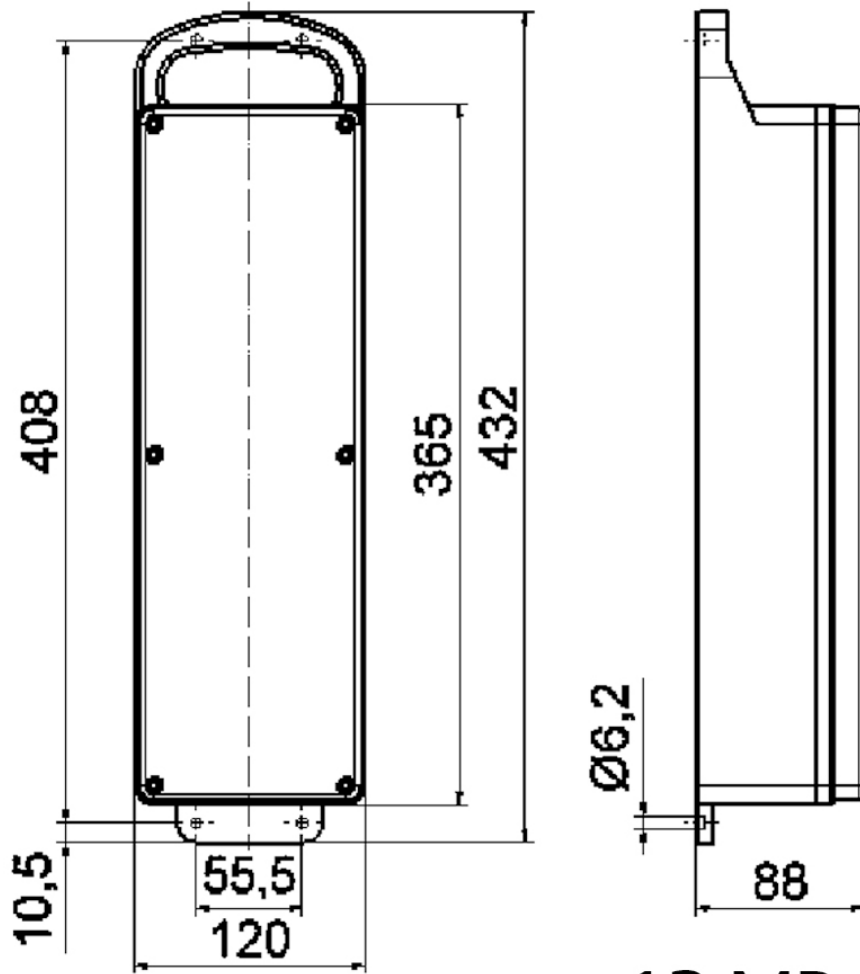

Descripción del artículo	
Factor RDF	0.84
Corriente nominal InA	16

Datos de logística	
Peso individual	3.598 Kg / null
Tipo de embalaje	null
Cantidad de unidades	1 ST
EAN	4024941053211
Longitud	560 mm
Ancho	215 mm
Altura	260 mm
Peso	4,06 kg
Volumen	26.400 ccm

Costes adicionales del metal	
Tipo de coste adicional	Kupfer
Base material	product.section.attribute.surcharge.basic.string
Peso del material incluido	product.section.attribute.surcharge.included.string

13 MB 7