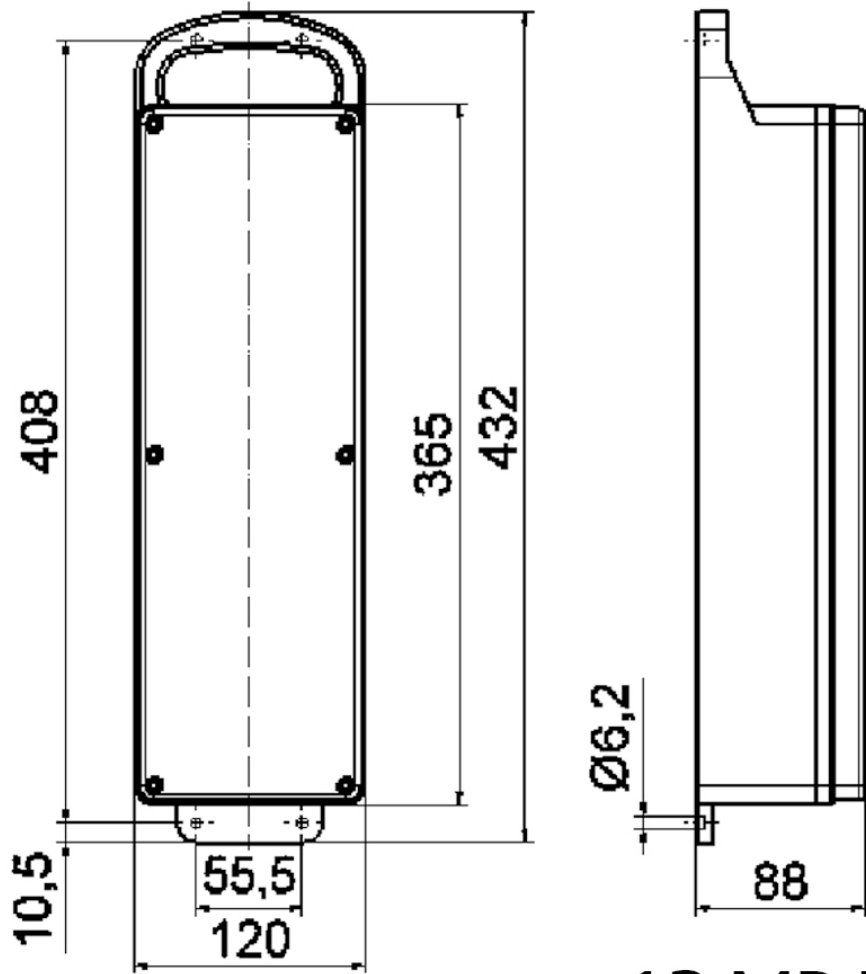

Descripción del artículo	
Factor RDF	1
Corriente nominal InA	16

Datos de logística	
Peso individual	3.62 Kg / null
Tipo de embalaje	null
Cantidad de unidades	1 ST
EAN	4024941532907
Longitud	560 mm
Ancho	215 mm
Altura	260 mm
Peso	4,082 kg
Volumen	26.400 ccm

Costes adicionales del metal	
Tipo de coste adicional	Kupfer
Base material	product.section.attribute.surcharge.basic.string
Peso del material incluido	product.section.attribute.surcharge.included.string

13 MB 7