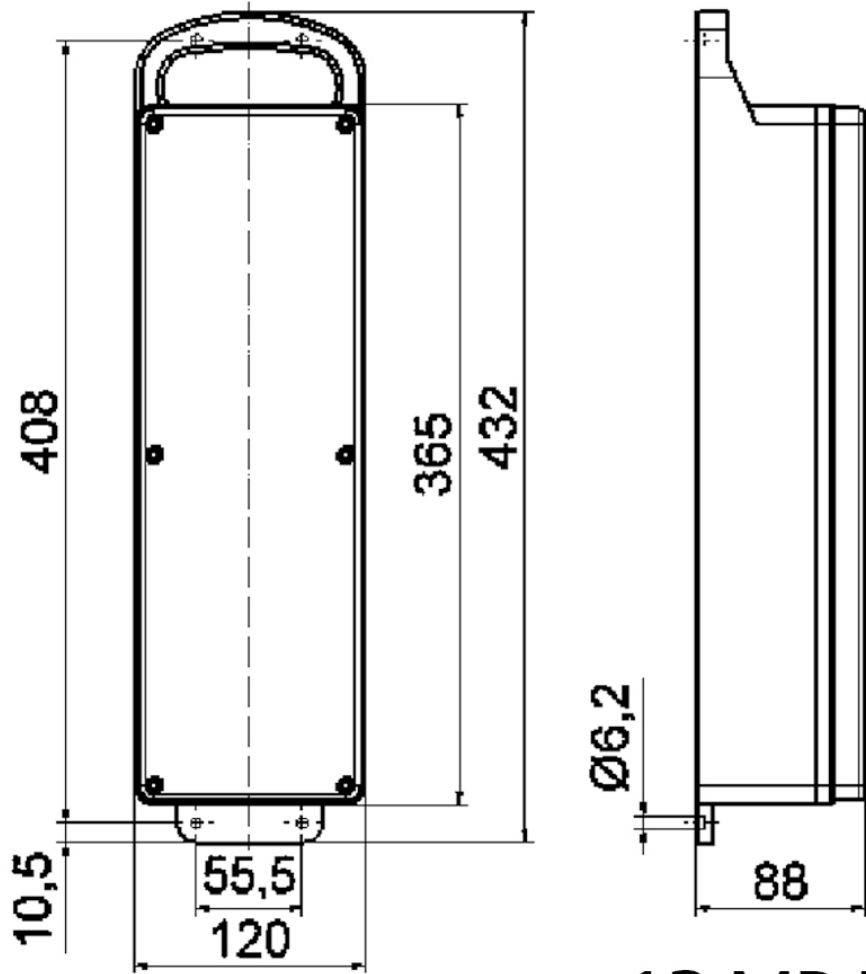

Descripción del artículo	
Factor RDF	0.77
Corriente nominal InA	32

Datos de logística	
Peso individual	4.946 Kg / null
Tipo de embalaje	null
Cantidad de unidades	1 ST
EAN	4024941534208
Longitud	560 mm
Ancho	215 mm
Altura	260 mm
Peso	5,408 kg
Volumen	26.400 ccm

Costes adicionales del metal	
Tipo de coste adicional	Kupfer
Base material	product.section.attribute.surcharge.basic.string
Peso del material incluido	product.section.attribute.surcharge.included.string

13 MB 7