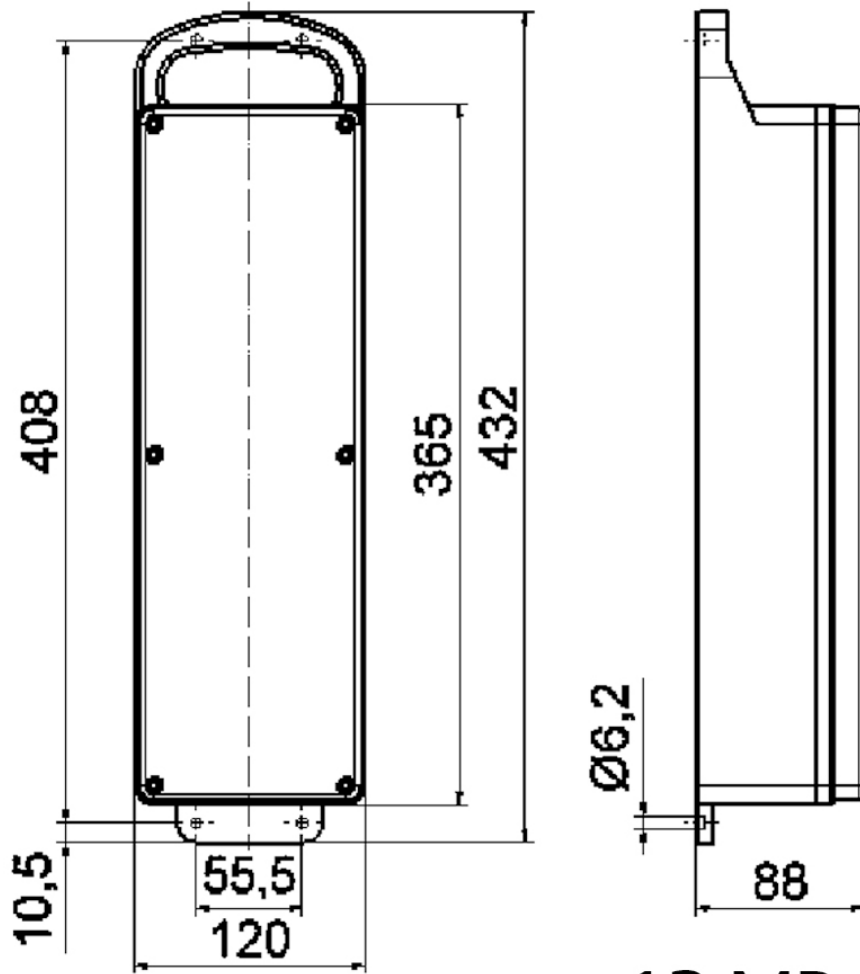

Descripción del artículo	
Factor RDF	1
Corriente nominal InA	16

Datos de logística	
Peso individual	2.996 Kg / null
Tipo de embalaje	null
Cantidad de unidades	1 ST
EAN	4024941194211
Longitud	560 mm
Ancho	215 mm
Altura	260 mm
Peso	3,458 kg
Volumen	26.400 ccm

Costes adicionales del metal	
Tipo de coste adicional	Kupfer
Base material	product.section.attribute.surcharge.basic.string
Peso del material incluido	product.section.attribute.surcharge.included.string

13 MB 7