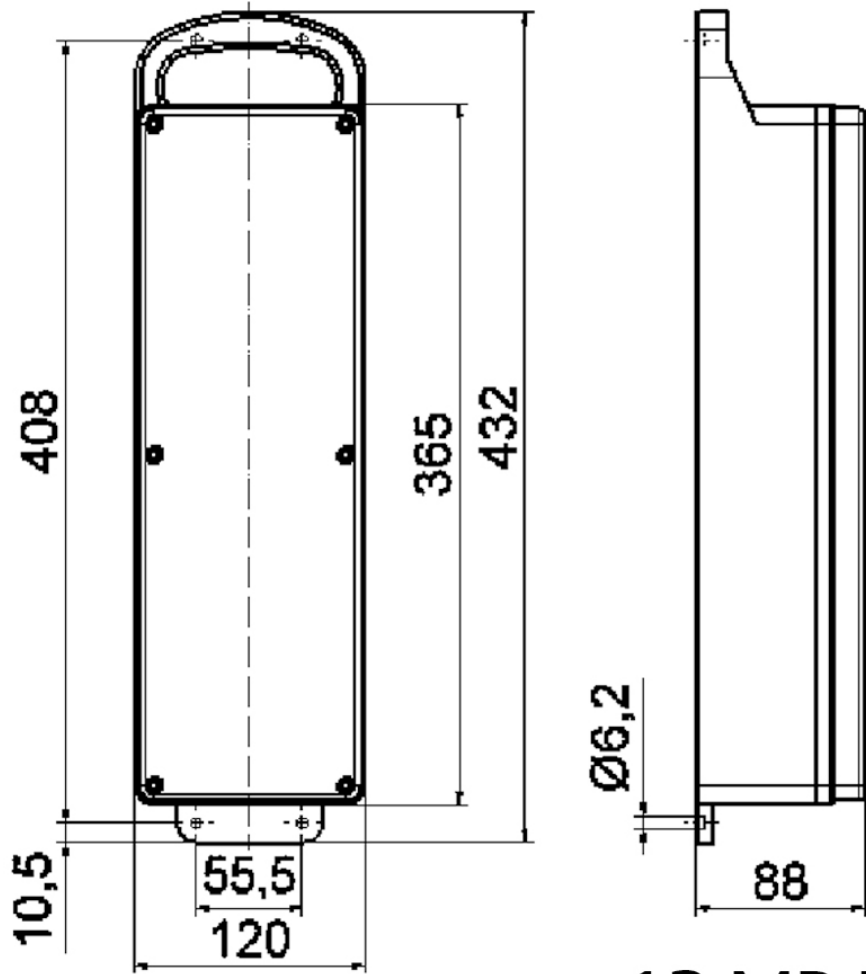

Descripción del artículo	
Factor RDF	1
Corriente nominal InA	16

Datos de logística	
Peso individual	2.996 Kg / null
Tipo de embalaje	null
Cantidad de unidades	1 ST
EAN	4024941194211
Longitud	560 mm
Ancho	215 mm
Altura	260 mm
Peso	3,458 kg
Volumen	26.400 ccm

Costes adicionales del metal	
Tipo de coste adicional	Kupfer
Base material	product.section.attribute.surcharge.basic.string
Peso del material incluido	product.section.attribute.surcharge.included.string

13 MB 7